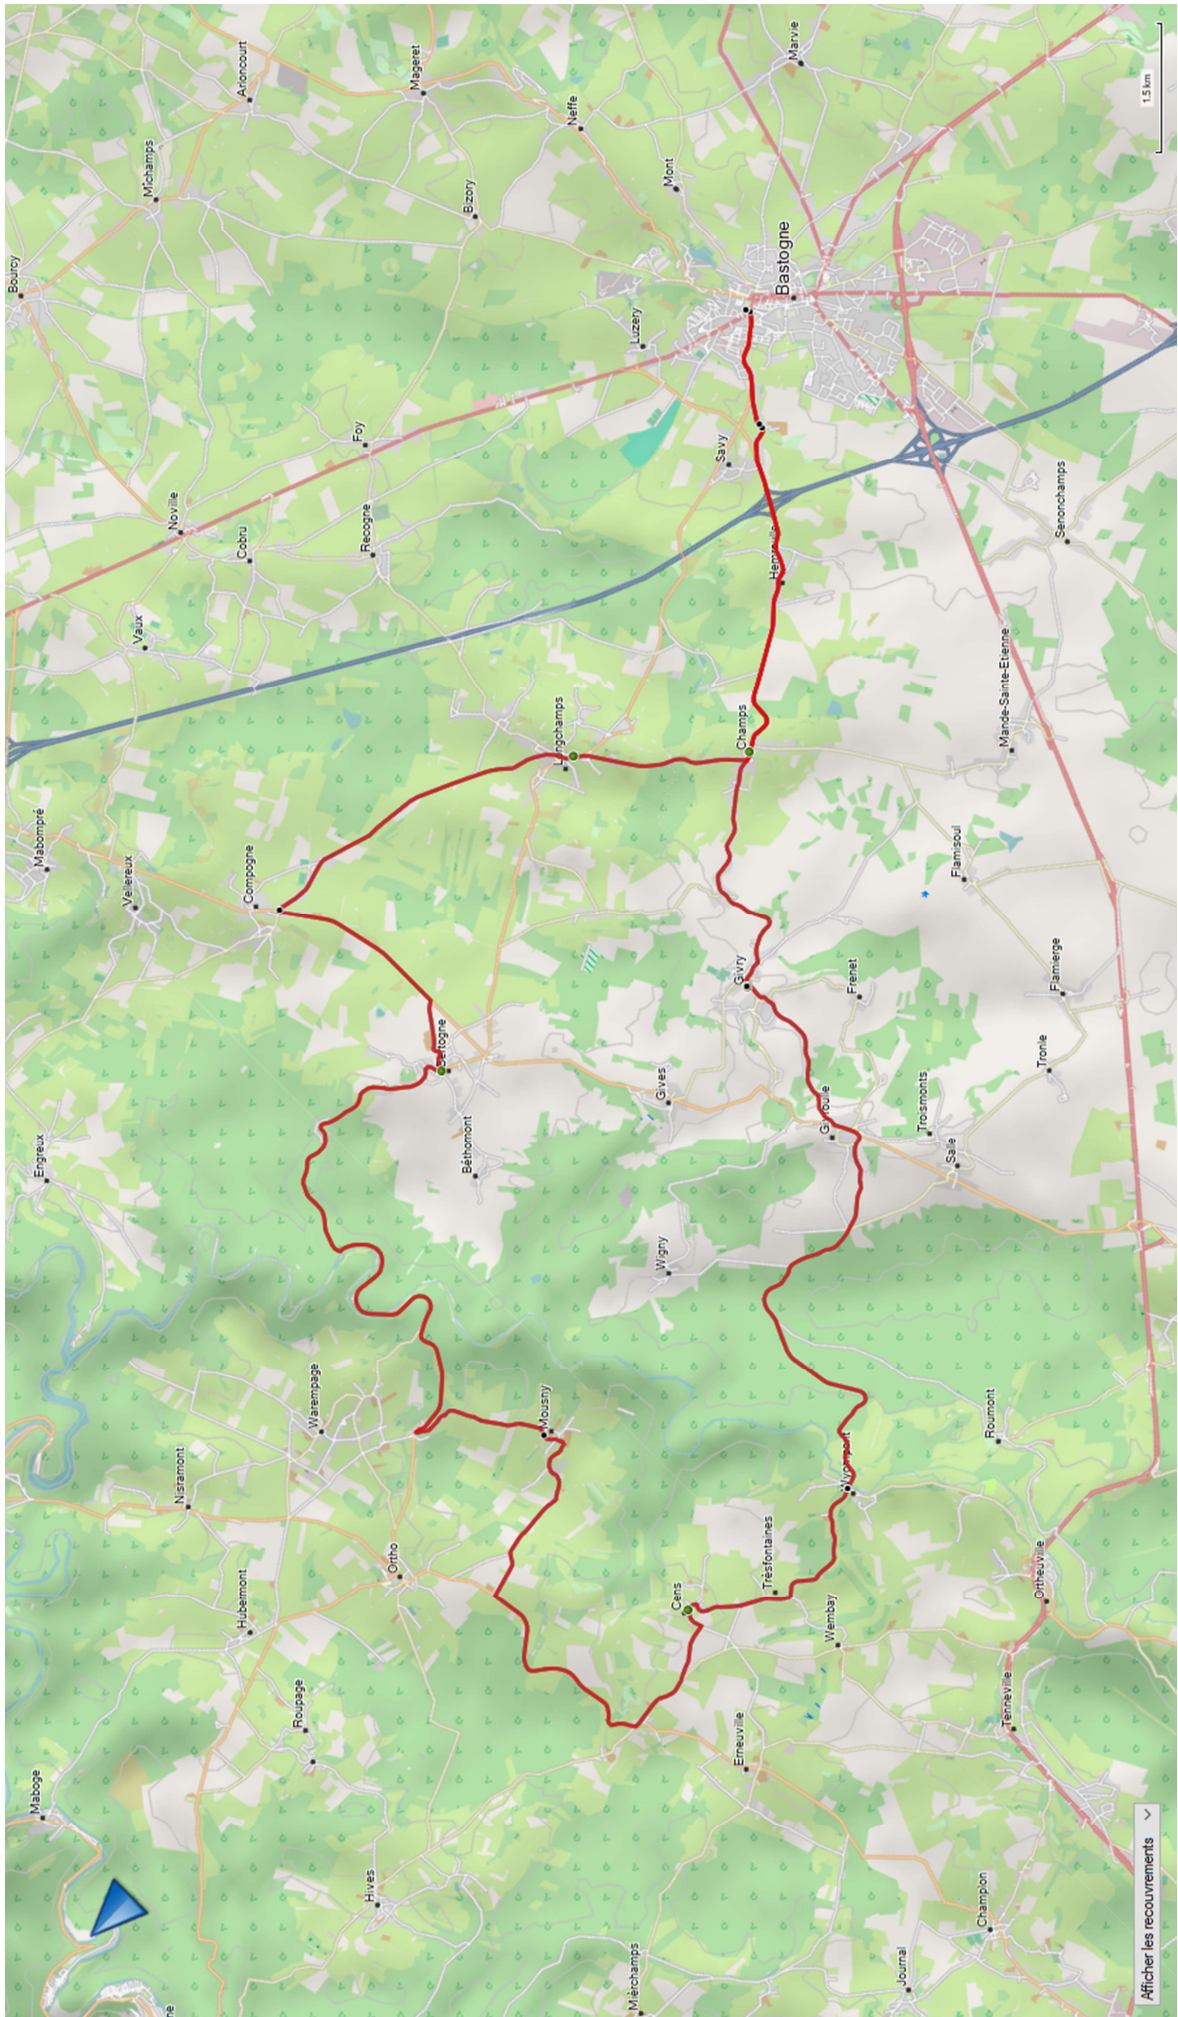

Cyclo 17 / 59 – Bastogne vers Blanc Cailloux (50.9 km – 915 m)