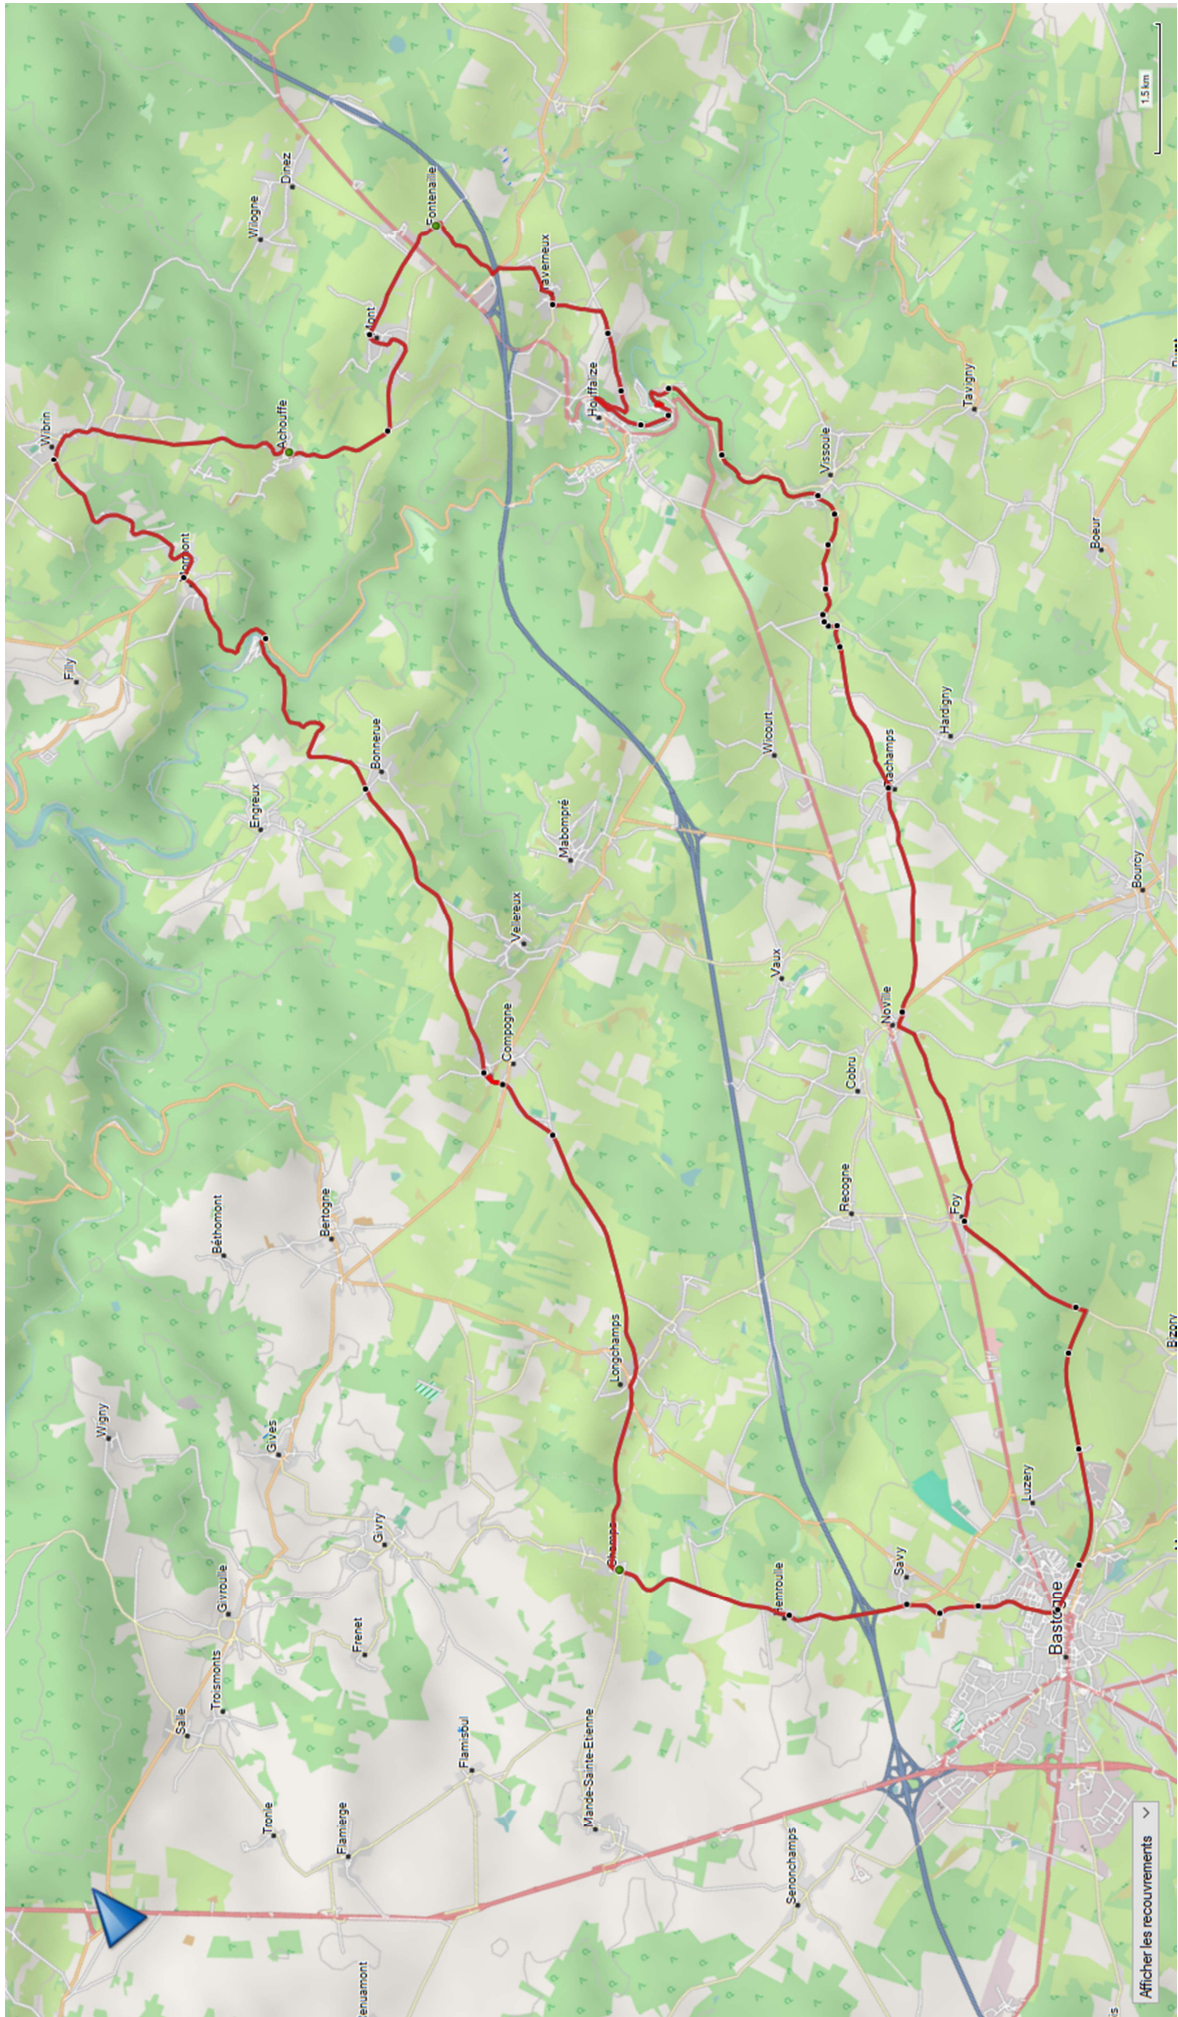

Cyclo 15 / 43 – Bastogne vers Bodange (50.4 km – 952 m)

Cyclo 17 / 59 – Bastogne vers Blanc Cailloux (50.9 km – 915 m)

Cyclo 18 / 45 – Bastogne vers Volaville (52.3 km – 844 m)

Cyclo 19 / 60 – Bastogne vers Wibrin (55.1 km – 1020 m)