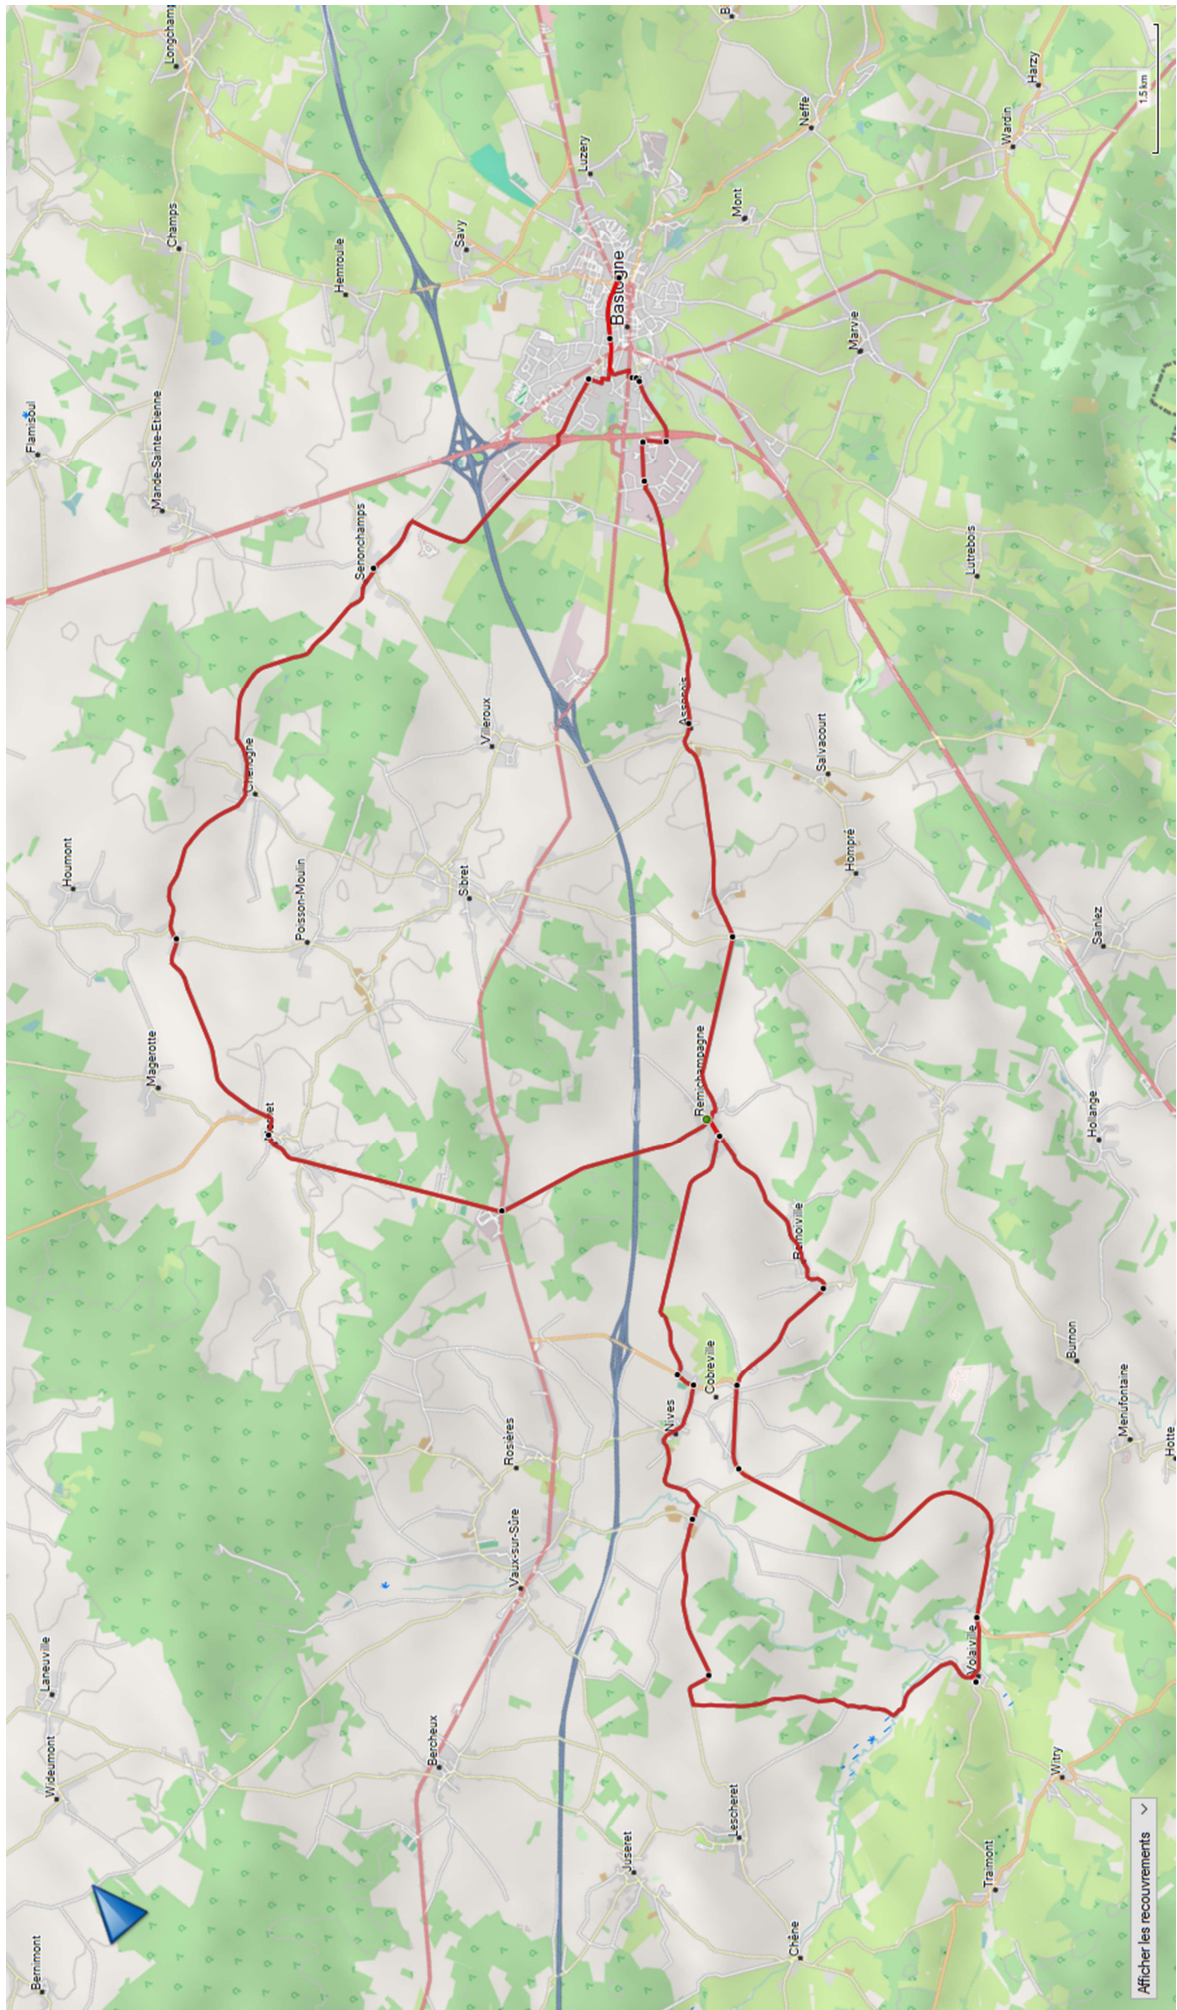

Cyclo 31 / 54 – Bastogne vers Volaville (53.0 km– 739 m)