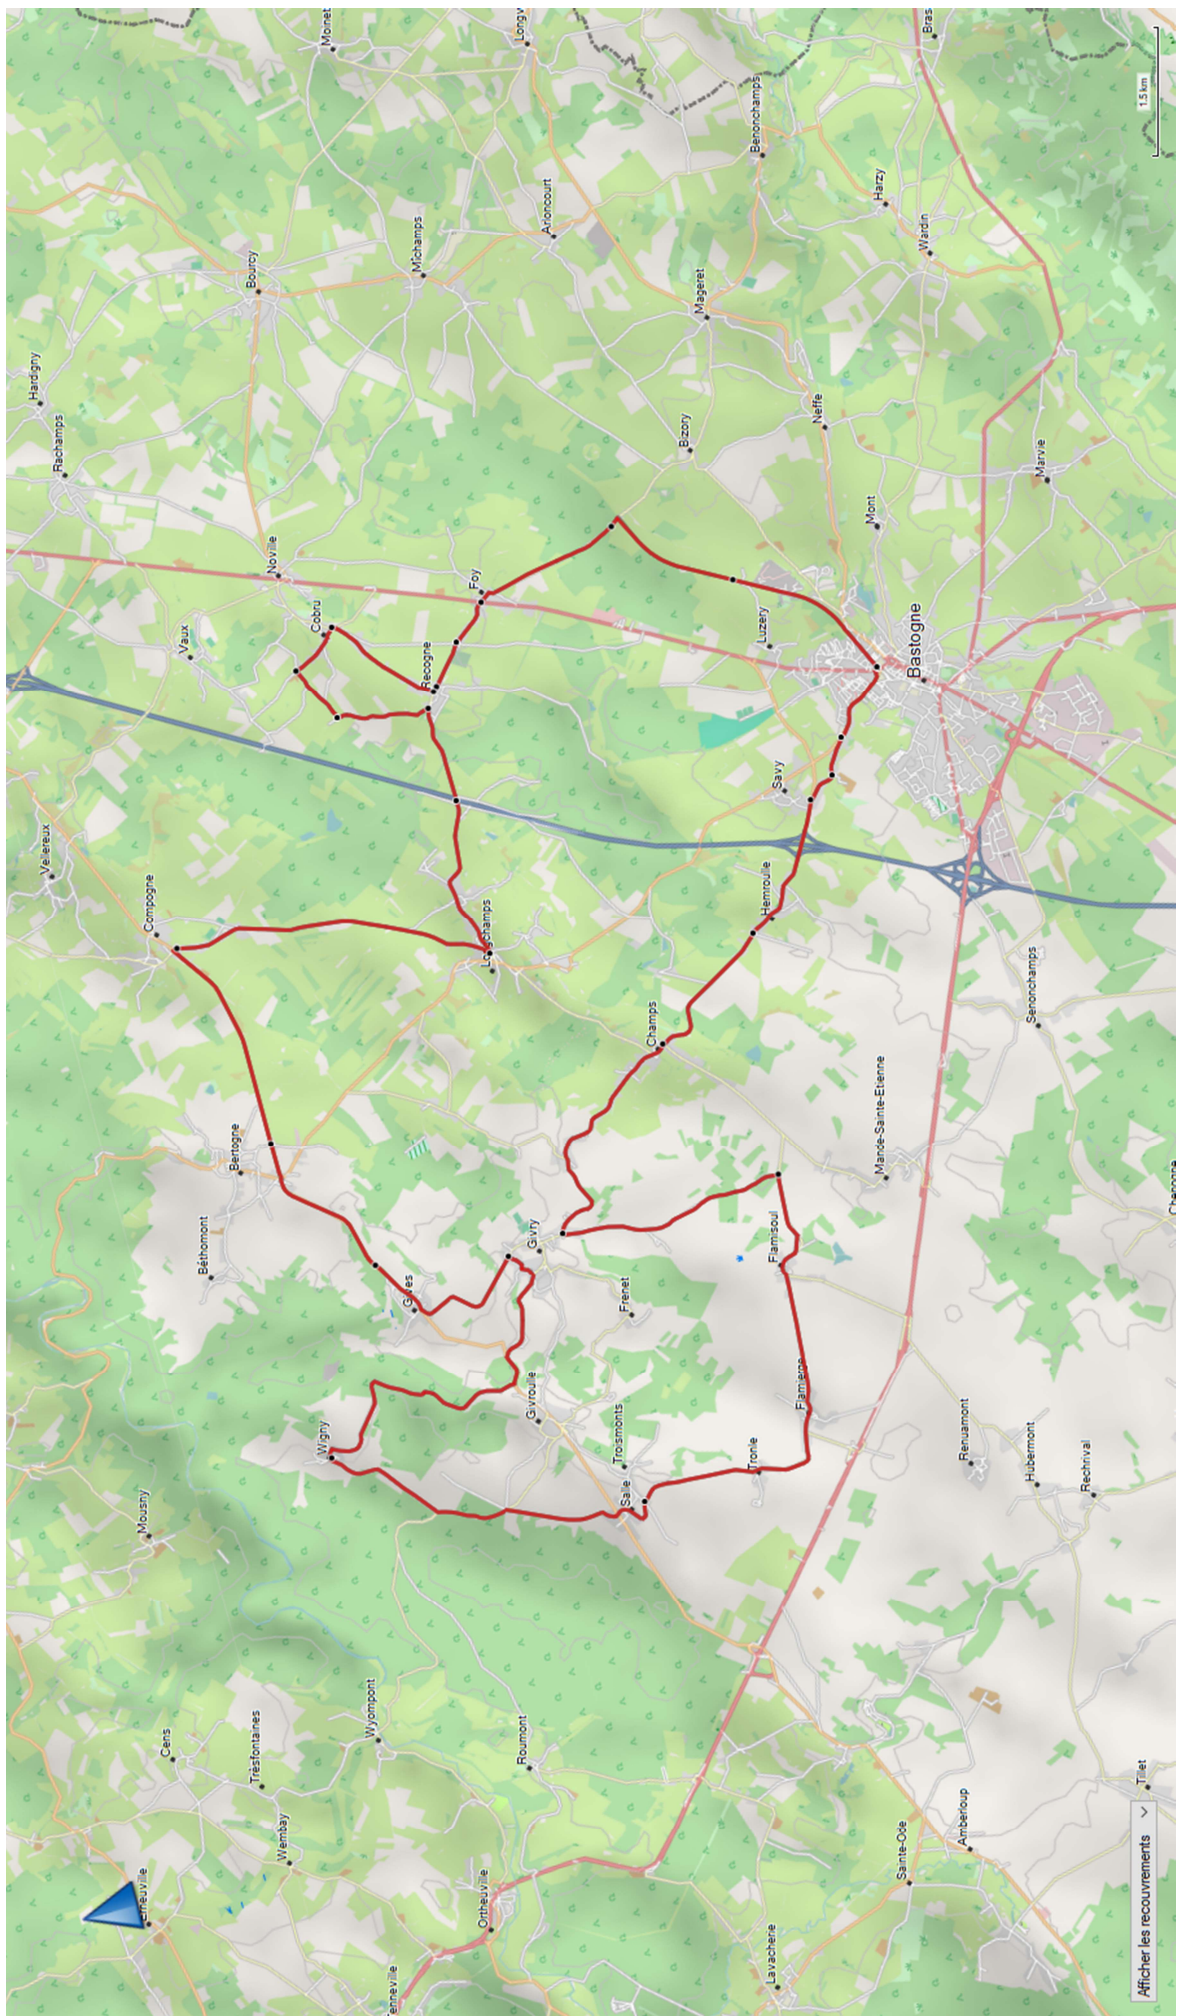

Cyclo 25 / 62 – Bastogne vers Bavigne (GDL) (47.7 km – 959 m)

Cyclo 27 / 51 – Bastogne vers Hubermont (50.4 km – 651 m)

Cyclo 28 / 55 – Bastogne vers Selscheid (GDL) (52.2 km – 855 m)

Cyclo 29 / 52 – Bastogne vers Wigny (50.9 km – 818 m)