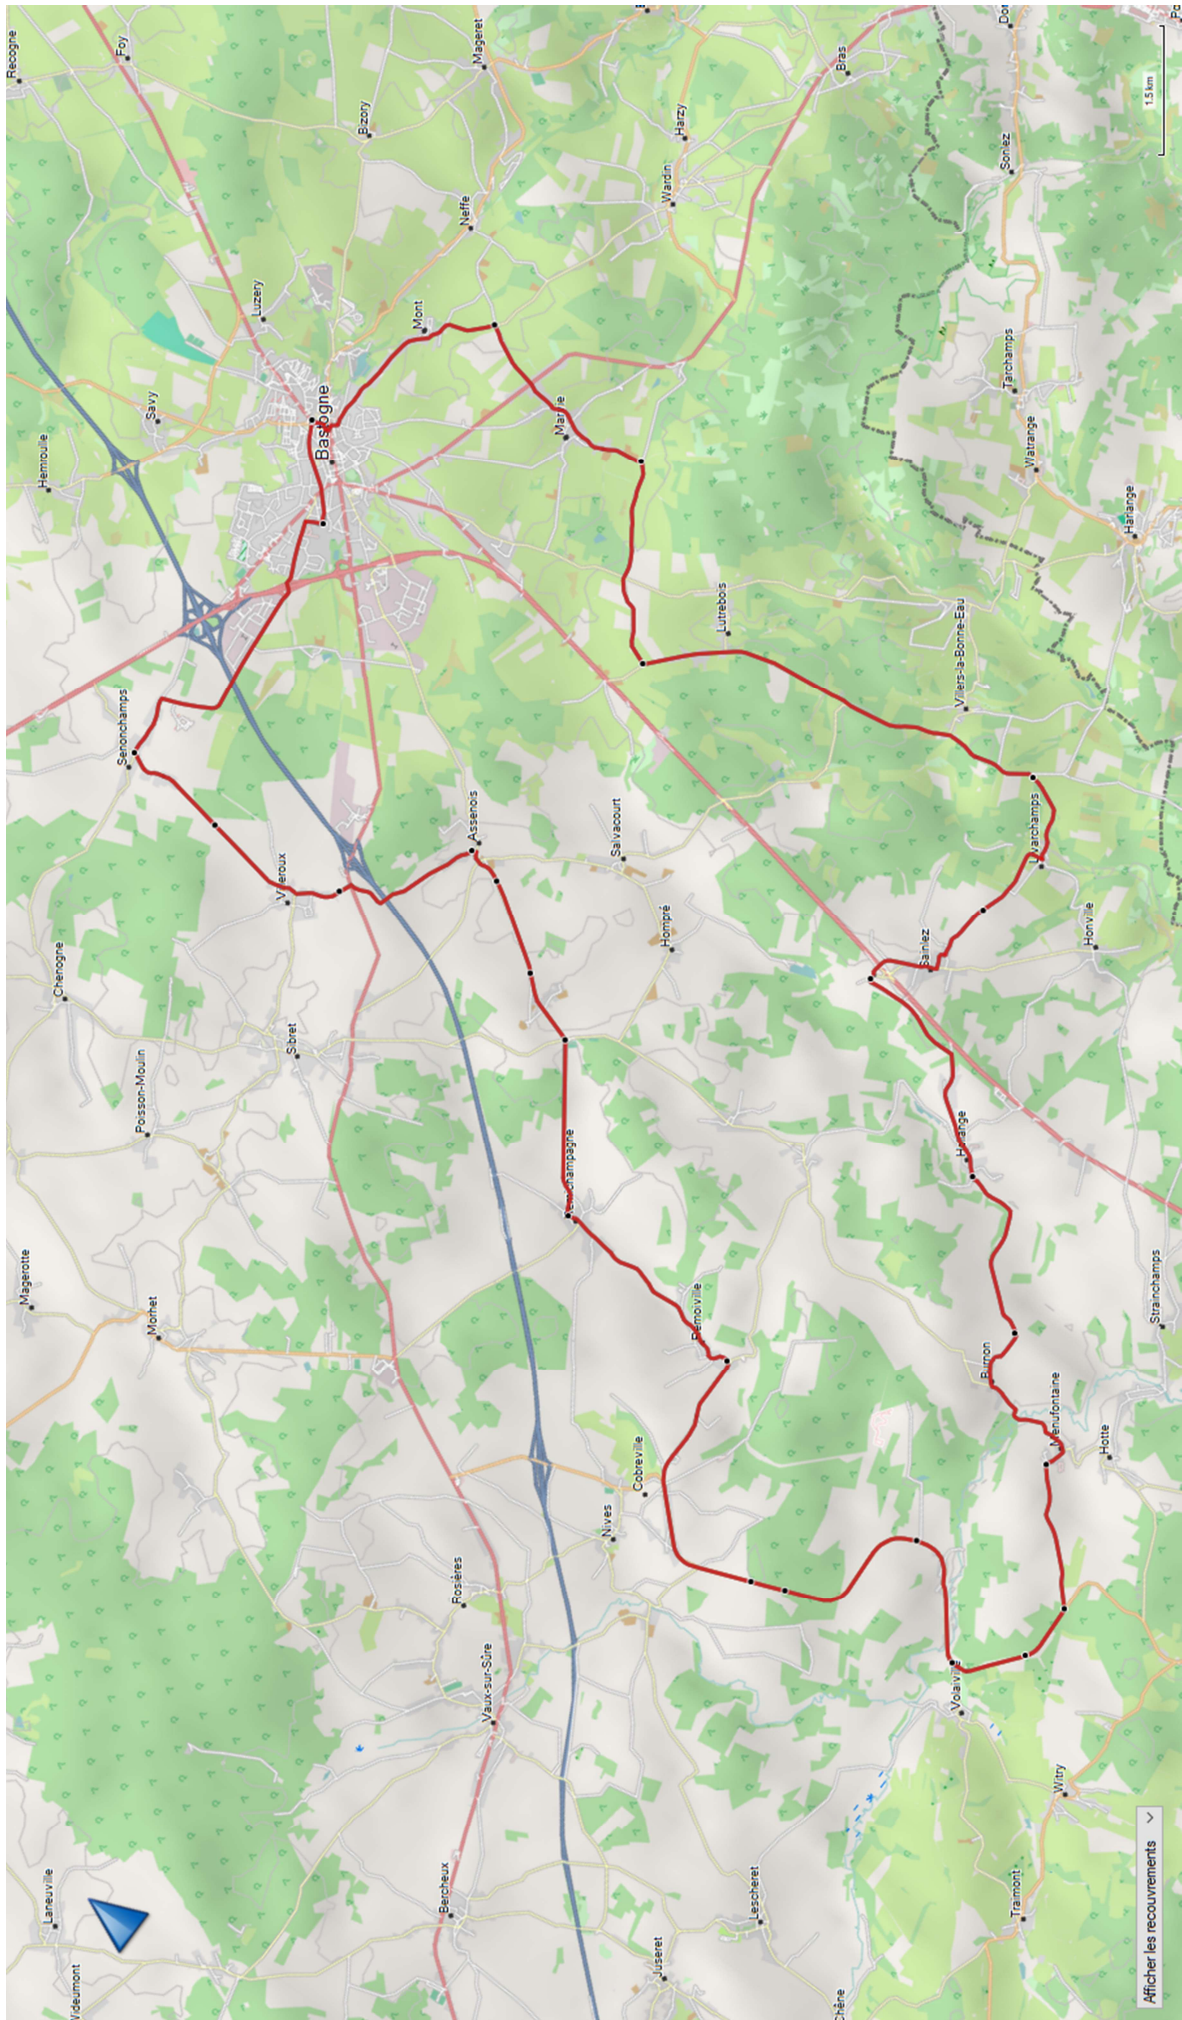

Cyclo 18 / 45 – Bastogne vers Volaville (52.3 km – 844 m)