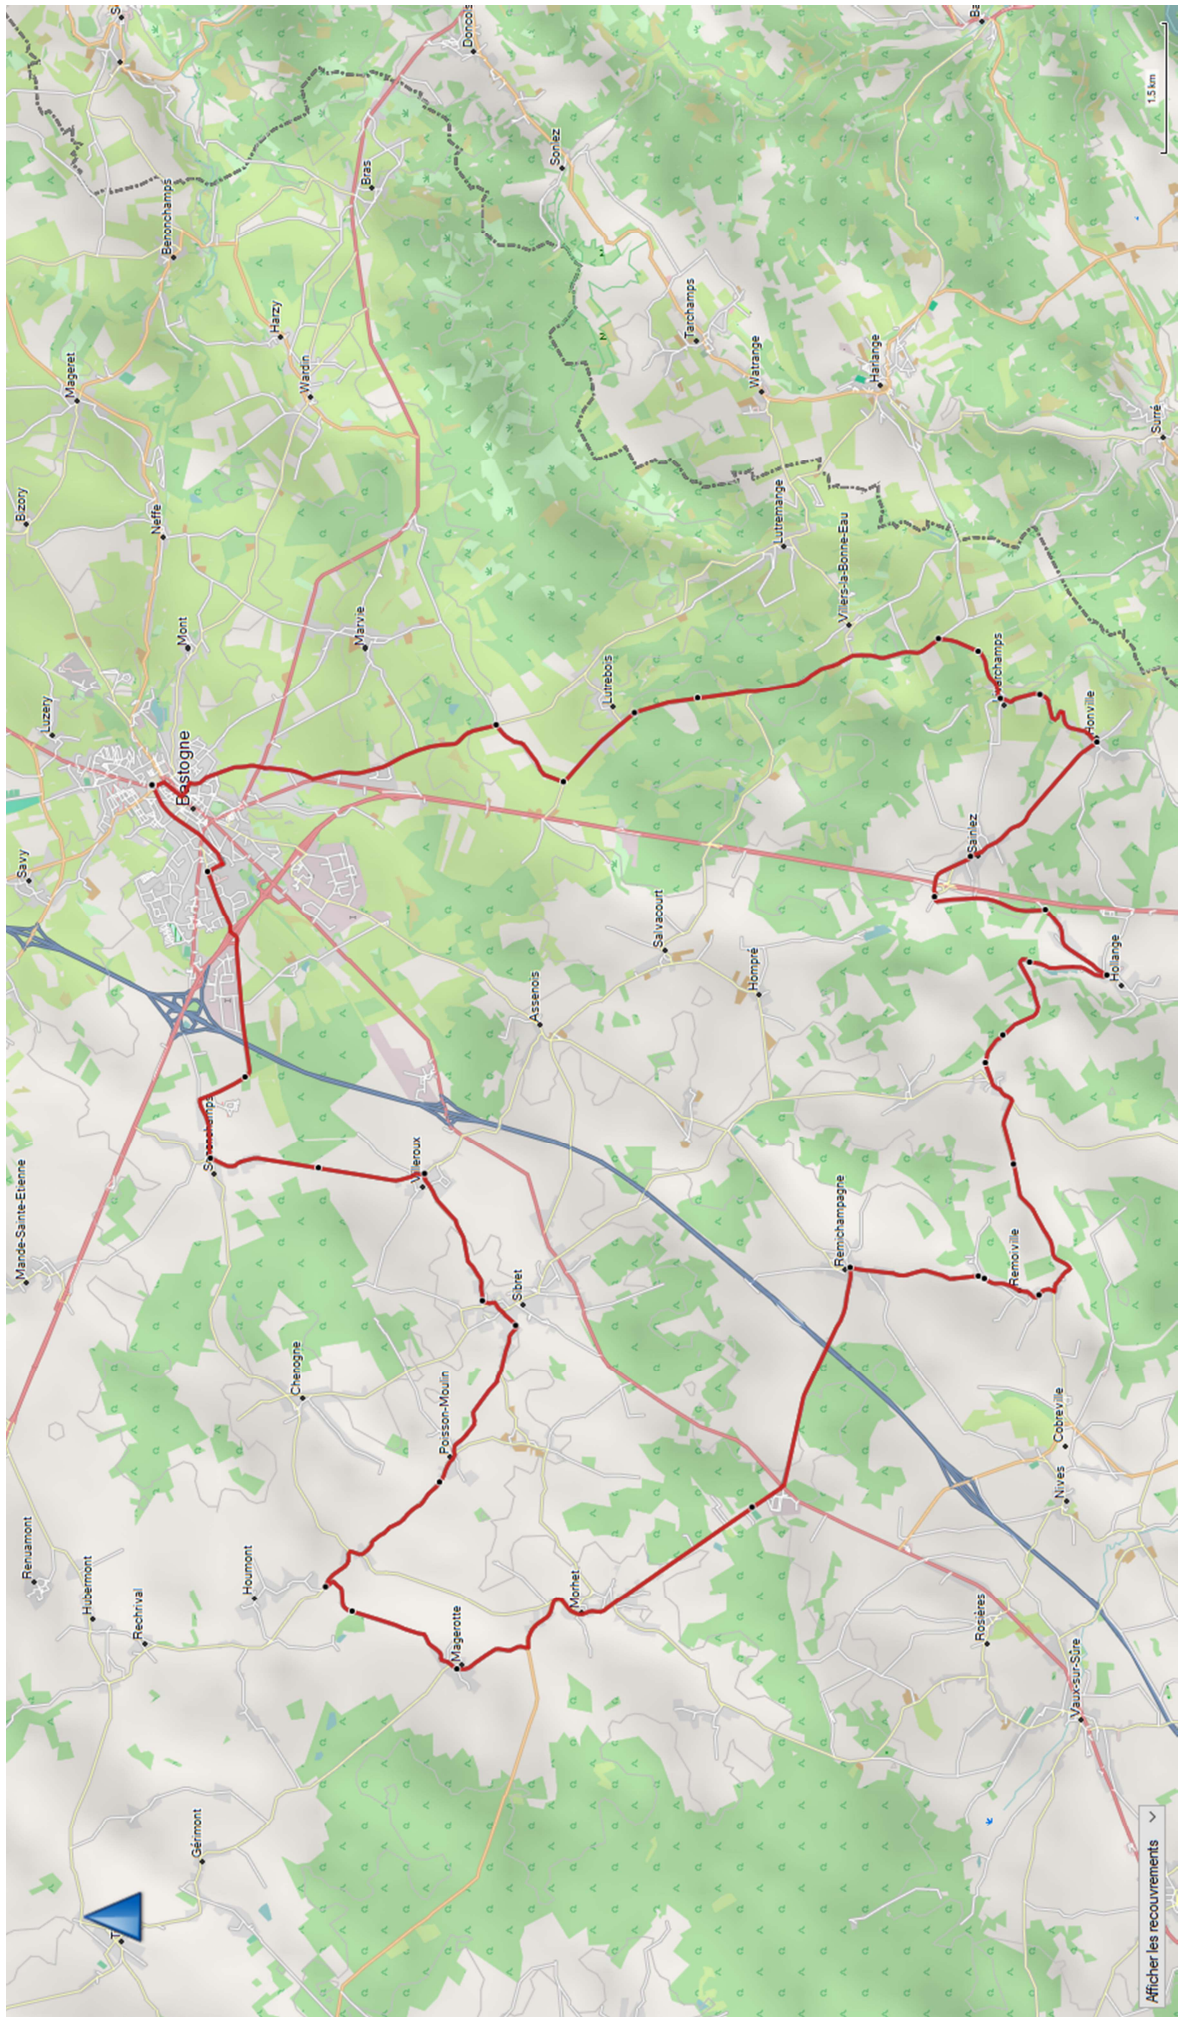

Cyclo 21 / 47 – Bastogne vers Remoiville (50.5 km – 765 m)