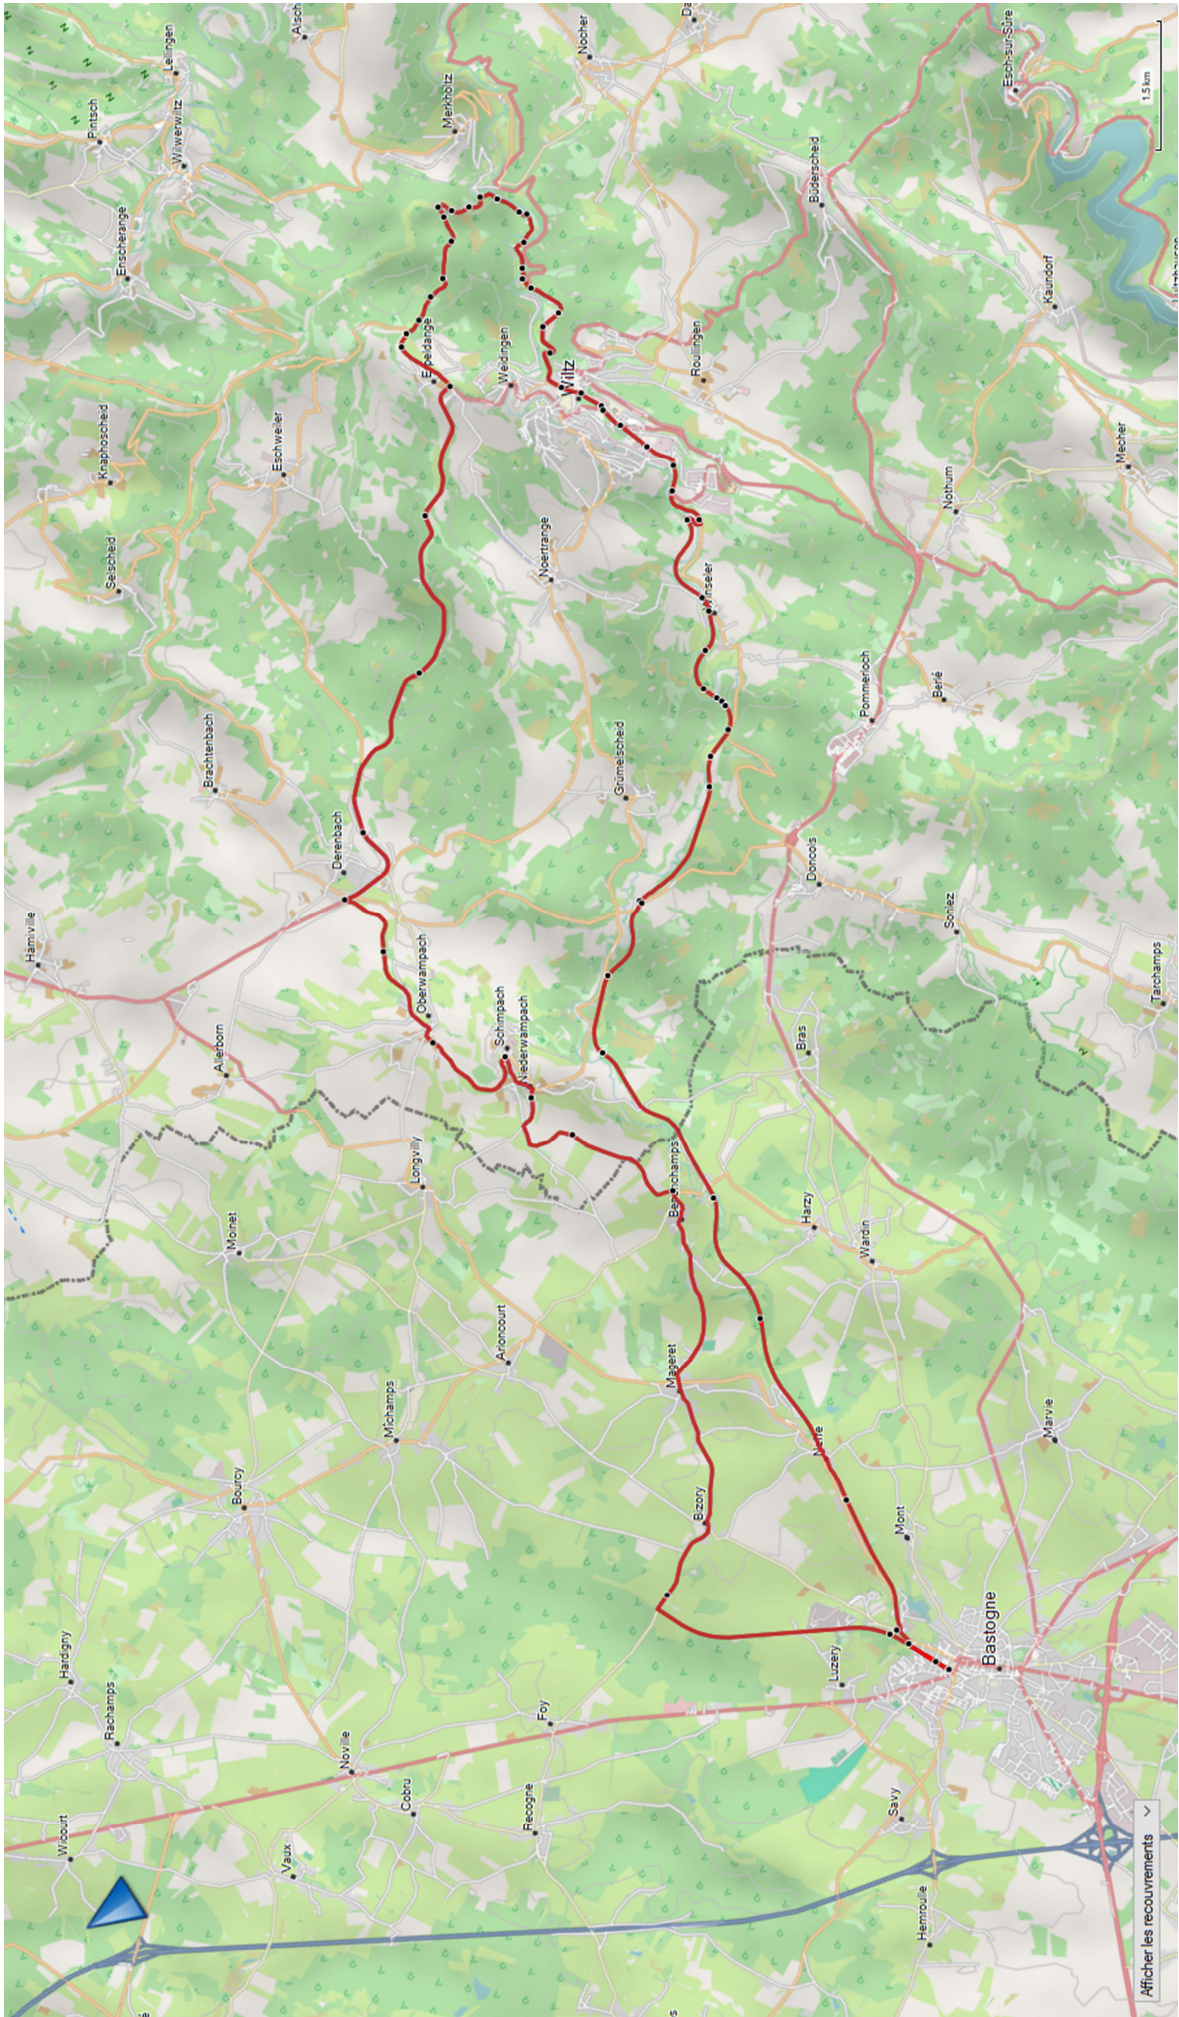

Cyclo 20 / 46 – Bastogne vers Wiltz (GDL) (49.5 km – 902 m)