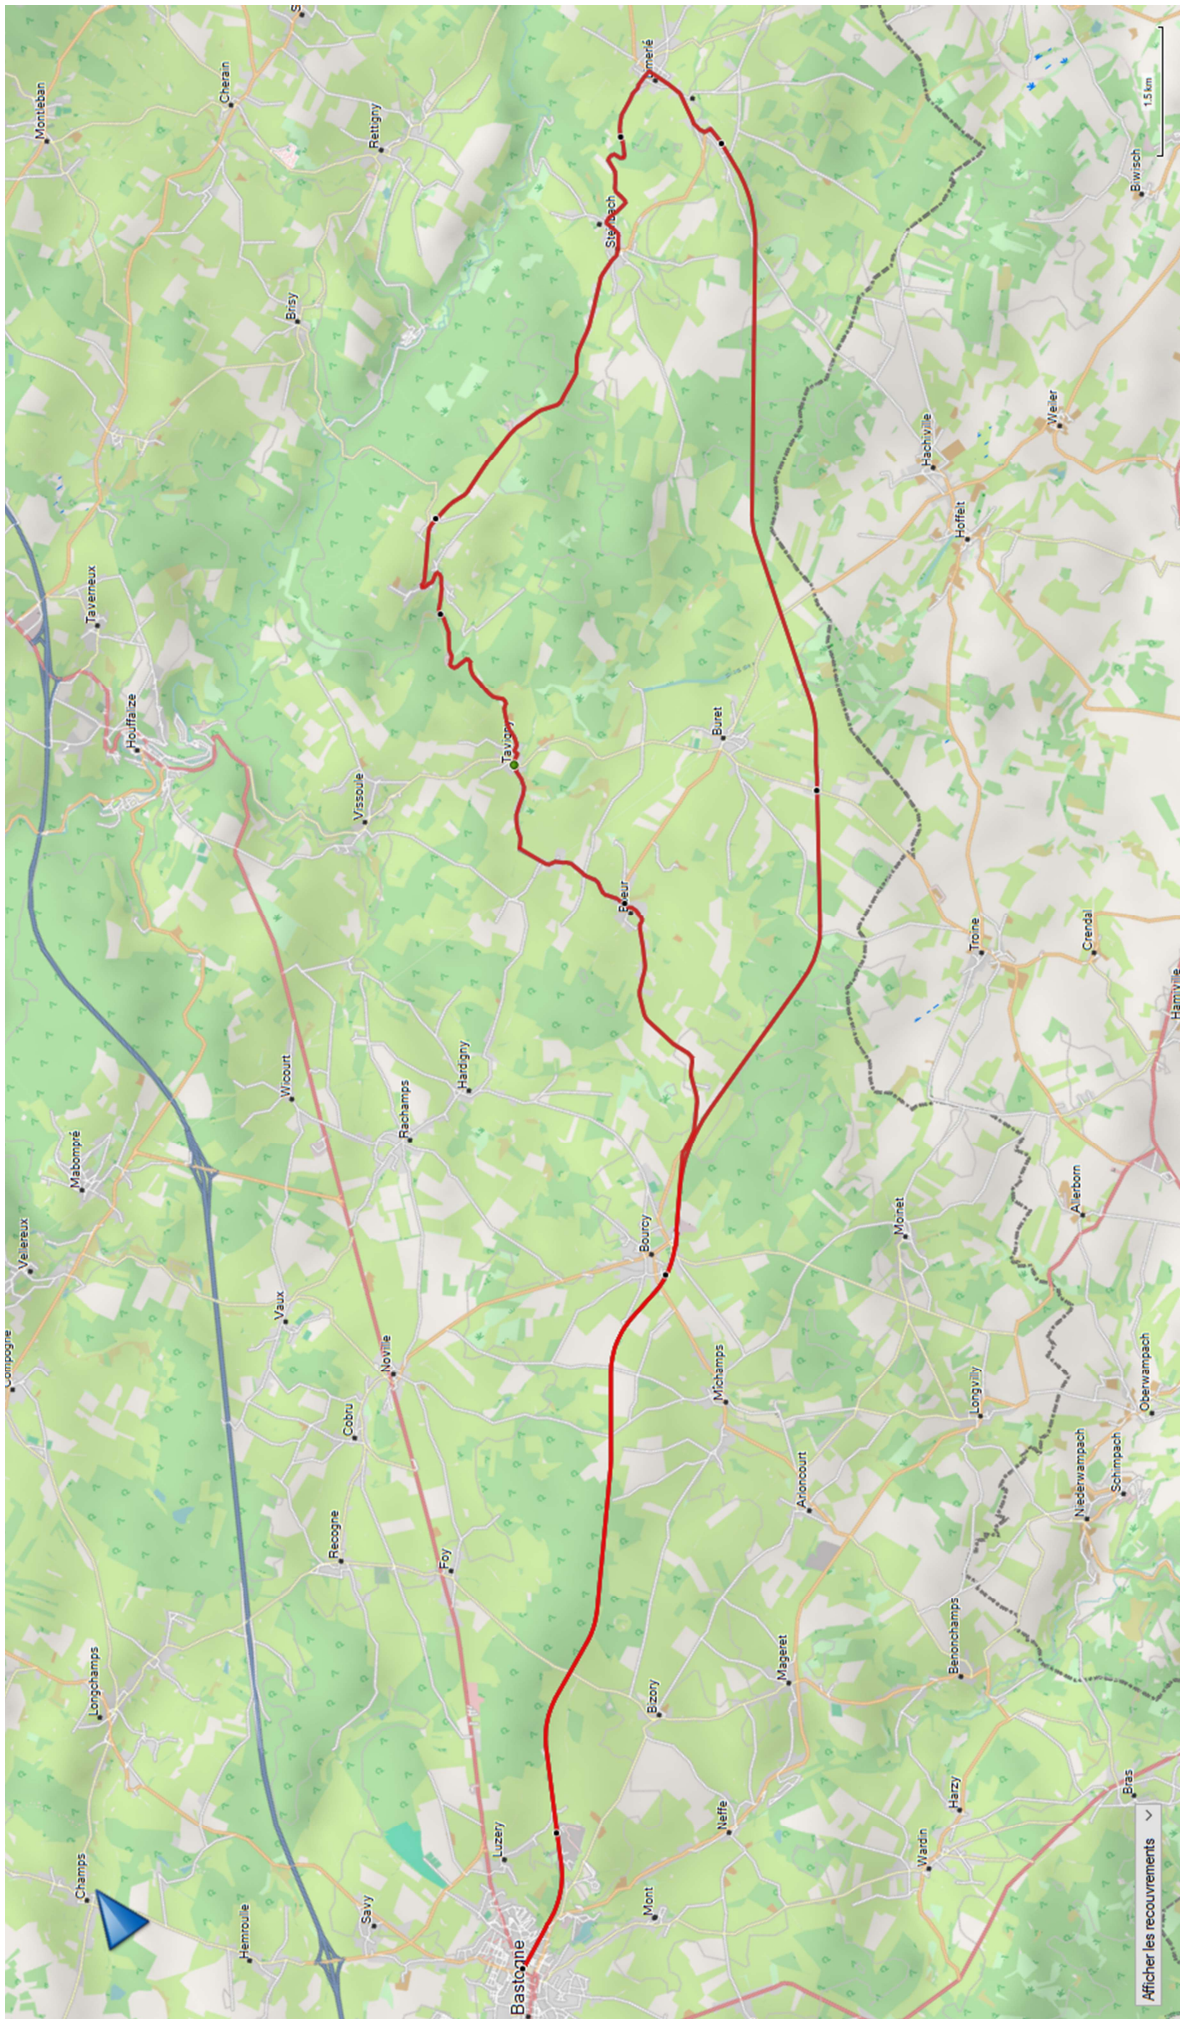

Edition : février 2023.

Cyclo 01 / 32 – Bastogne vers Wiltz (GDL) (51.4km – 981 m)

Cyclo 02 / 33 – Bastogne vers Lescheret (52.0 km – 746 m)

Cyclo 03 / 34 – Bastogne vers Bonnerue (51.3 km – 804 m)

Cyclo 04 / 35 – Bastogne vers Limerle (50.5 km – 514 m)