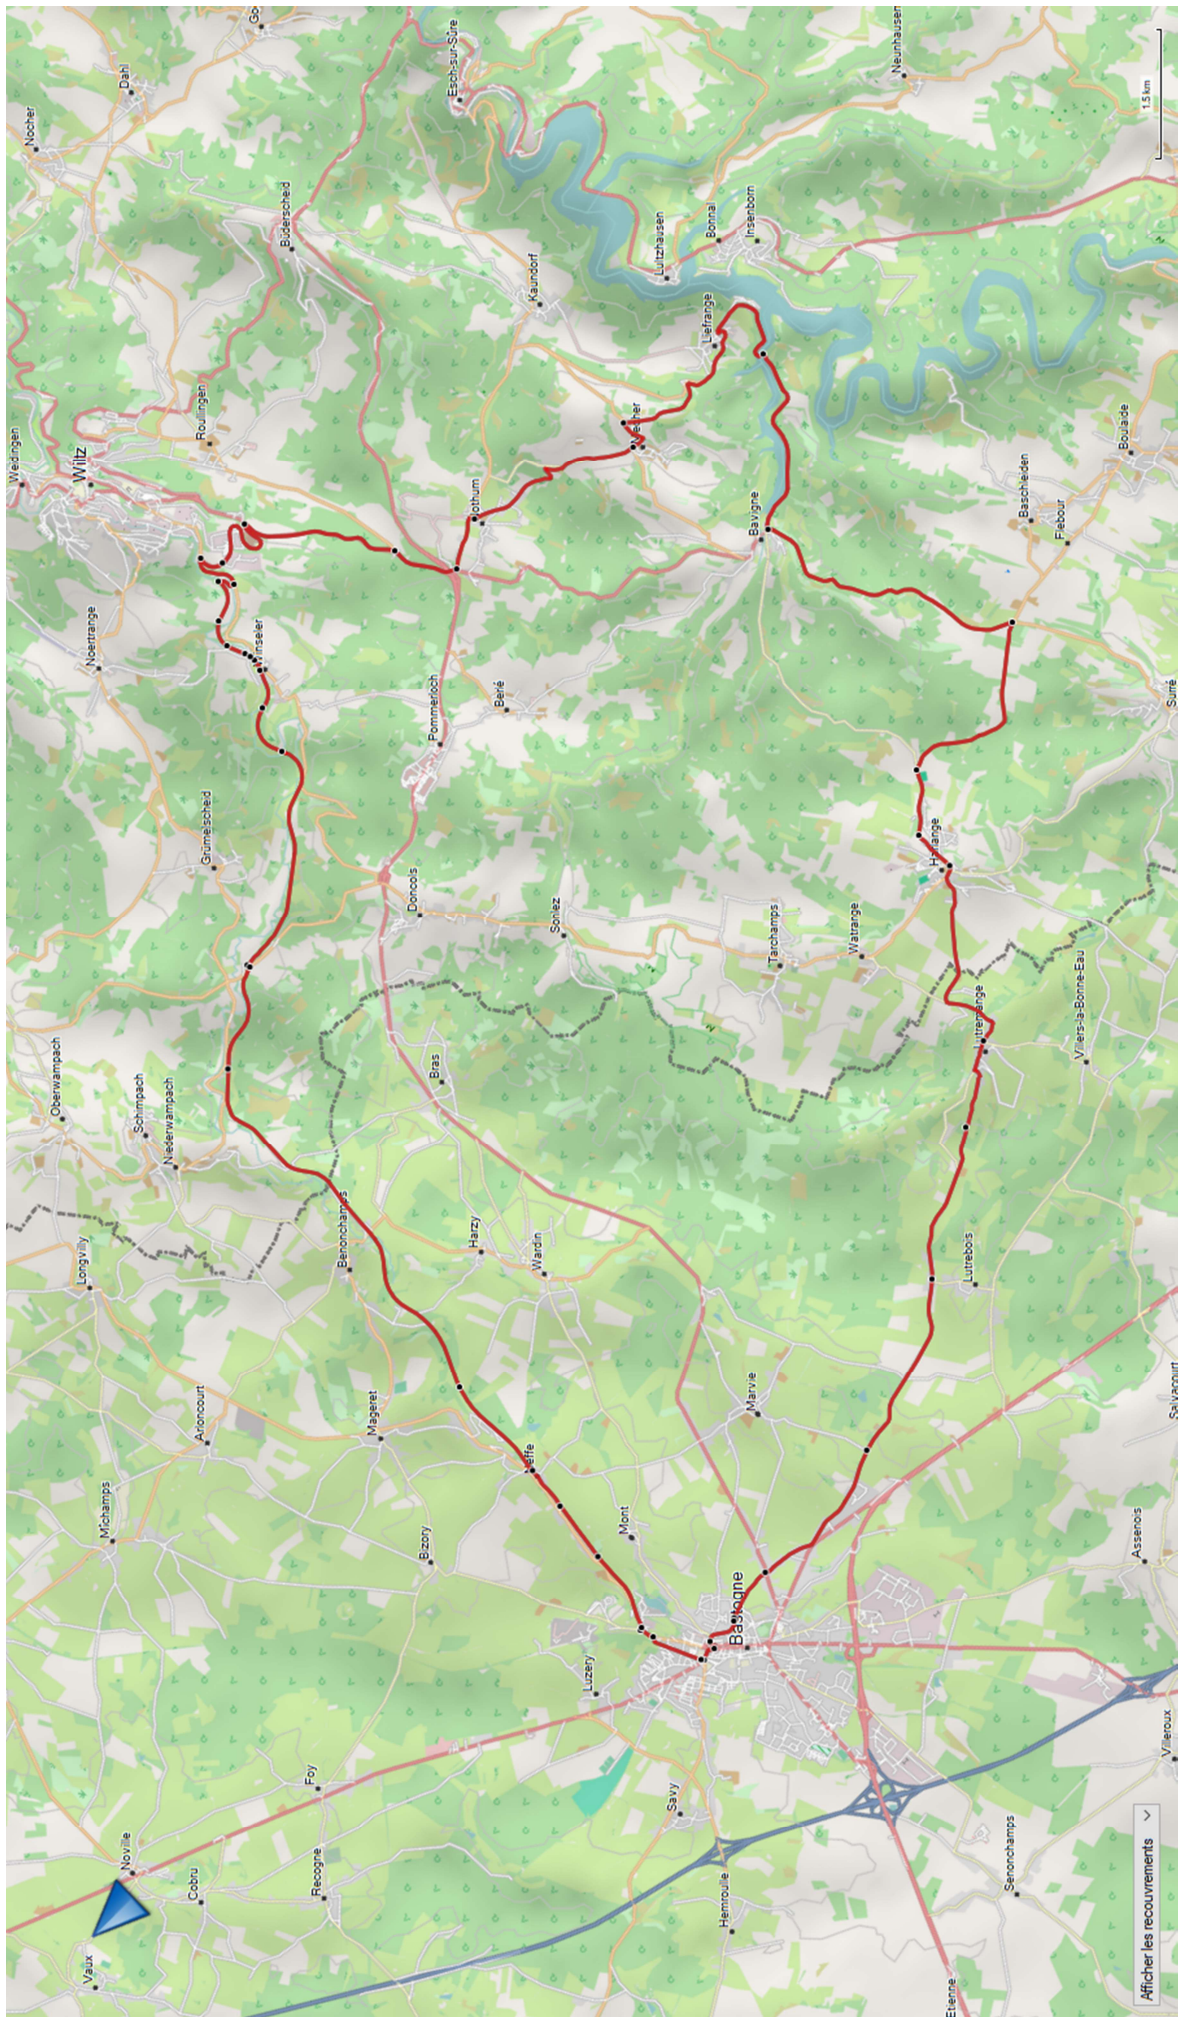

Cyclo 05 / 56– Bastogne vers Baviagne (GDL) (49.2km – 974 m)