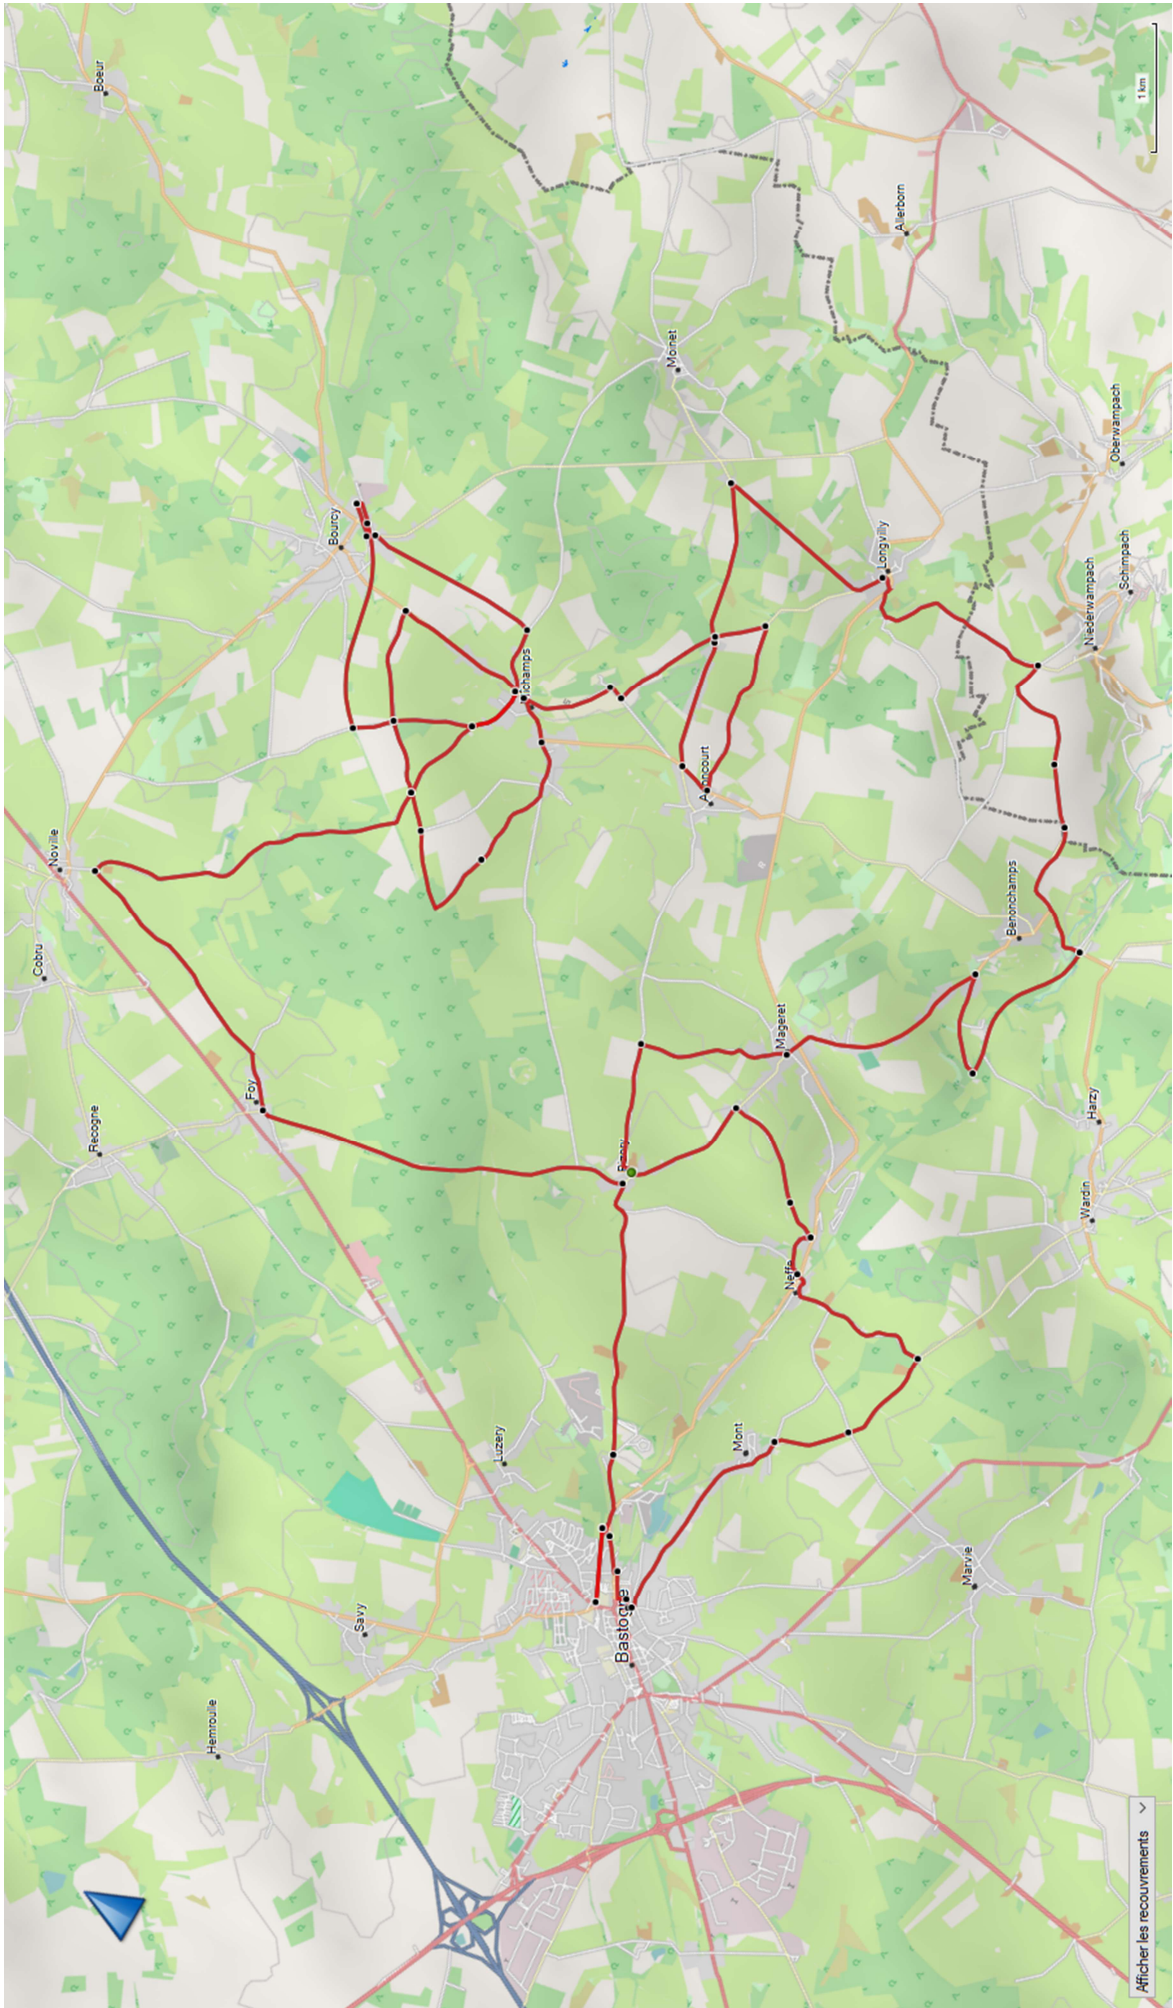

Cyclo 10 / 57 – Bastogne vers Surre (GDL) (51.5 km – 893 m)

Cyclo 12 /40 – Bastogne vers Remagne (54.5 km – 734 m)

Cyclo 13 / 41 – Bastogne vers Bourcy - Wicourt (53.2 km – 764 m)

Cyclo 14 / 42 – Bastogne vers Arloncourt - Bourcy (51.0 km – 748 m)