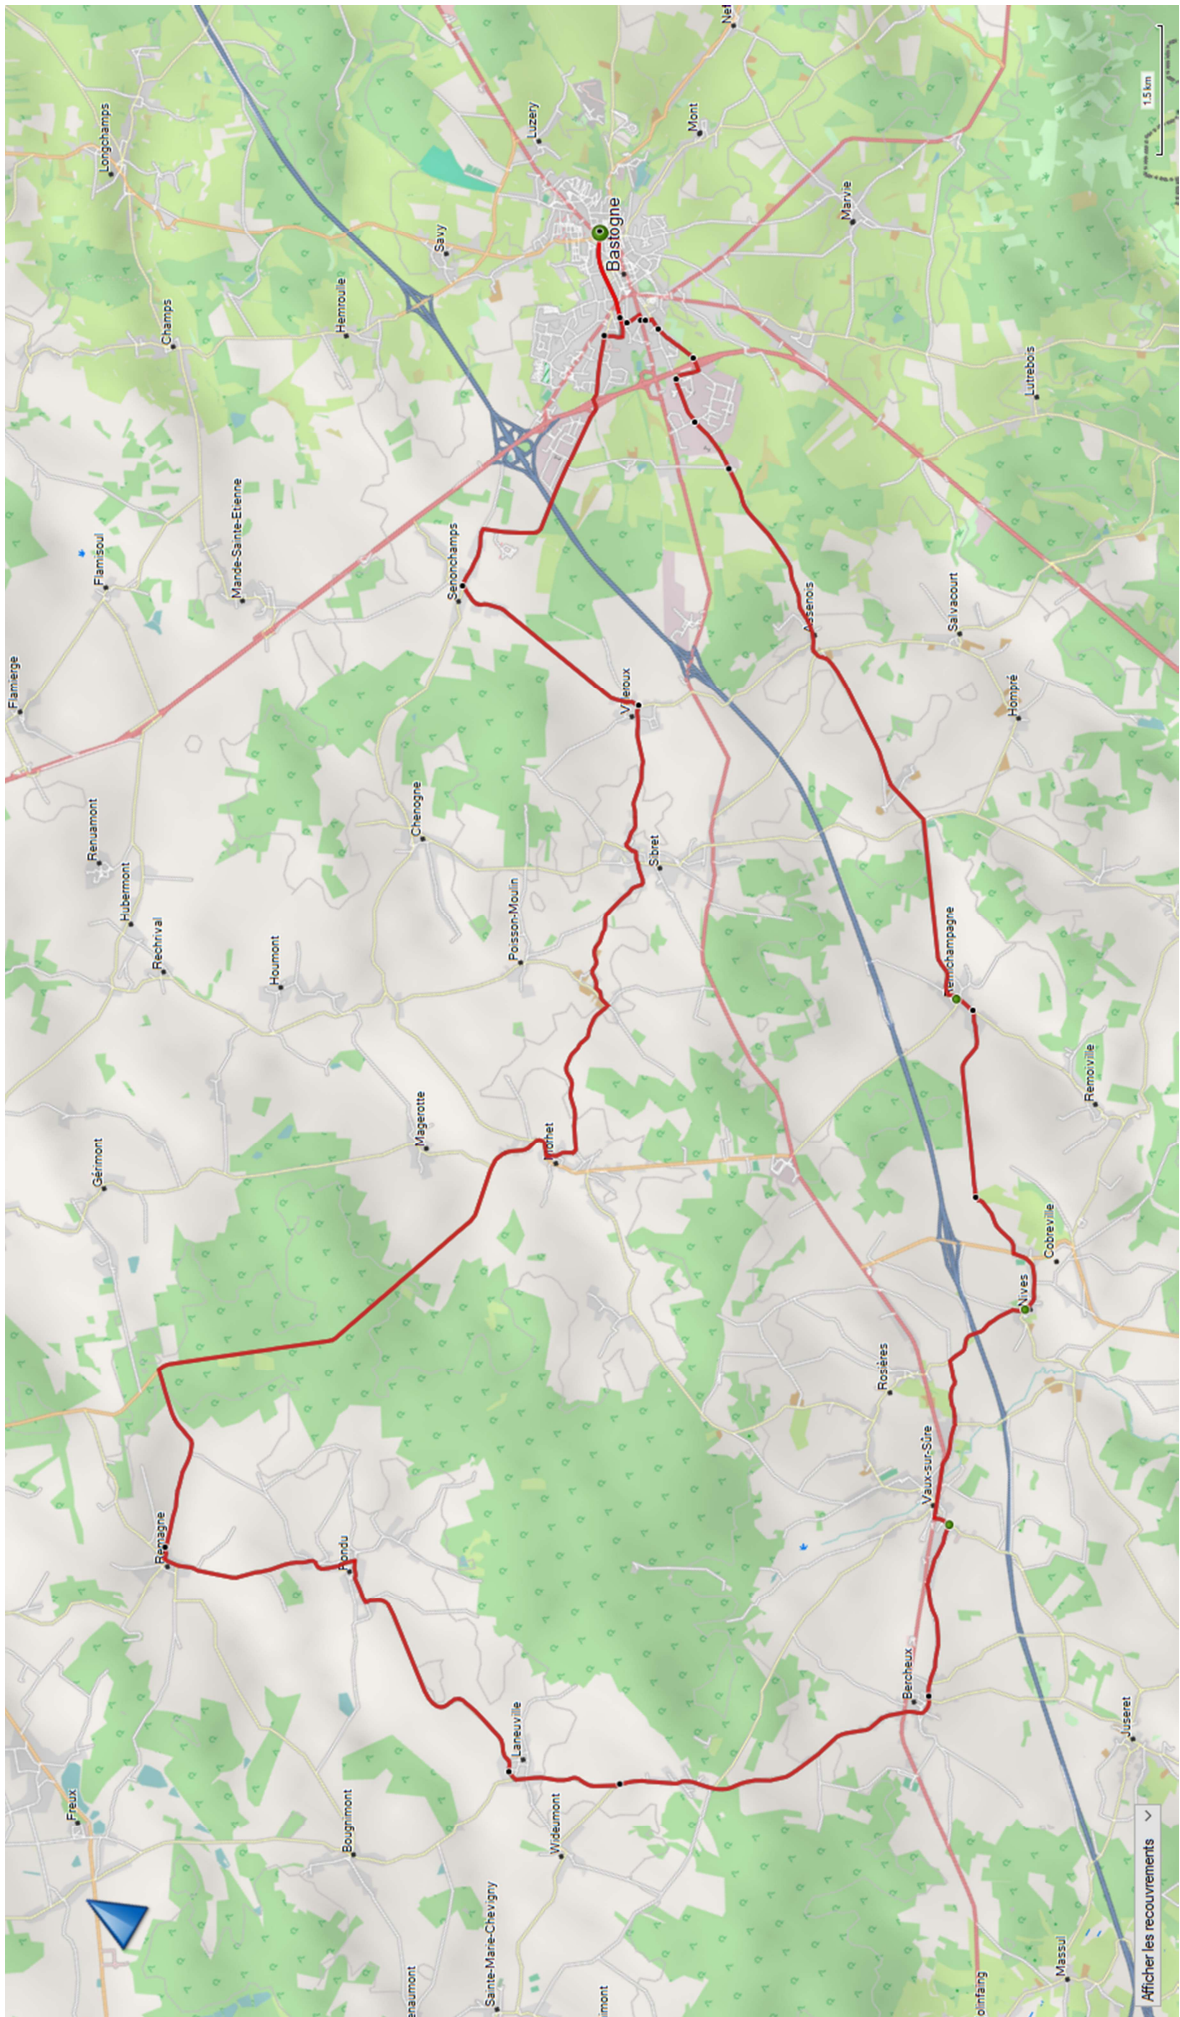

Cyclo 12 /40 – Bastogne vers Remagne (54.5 km – 734 m)