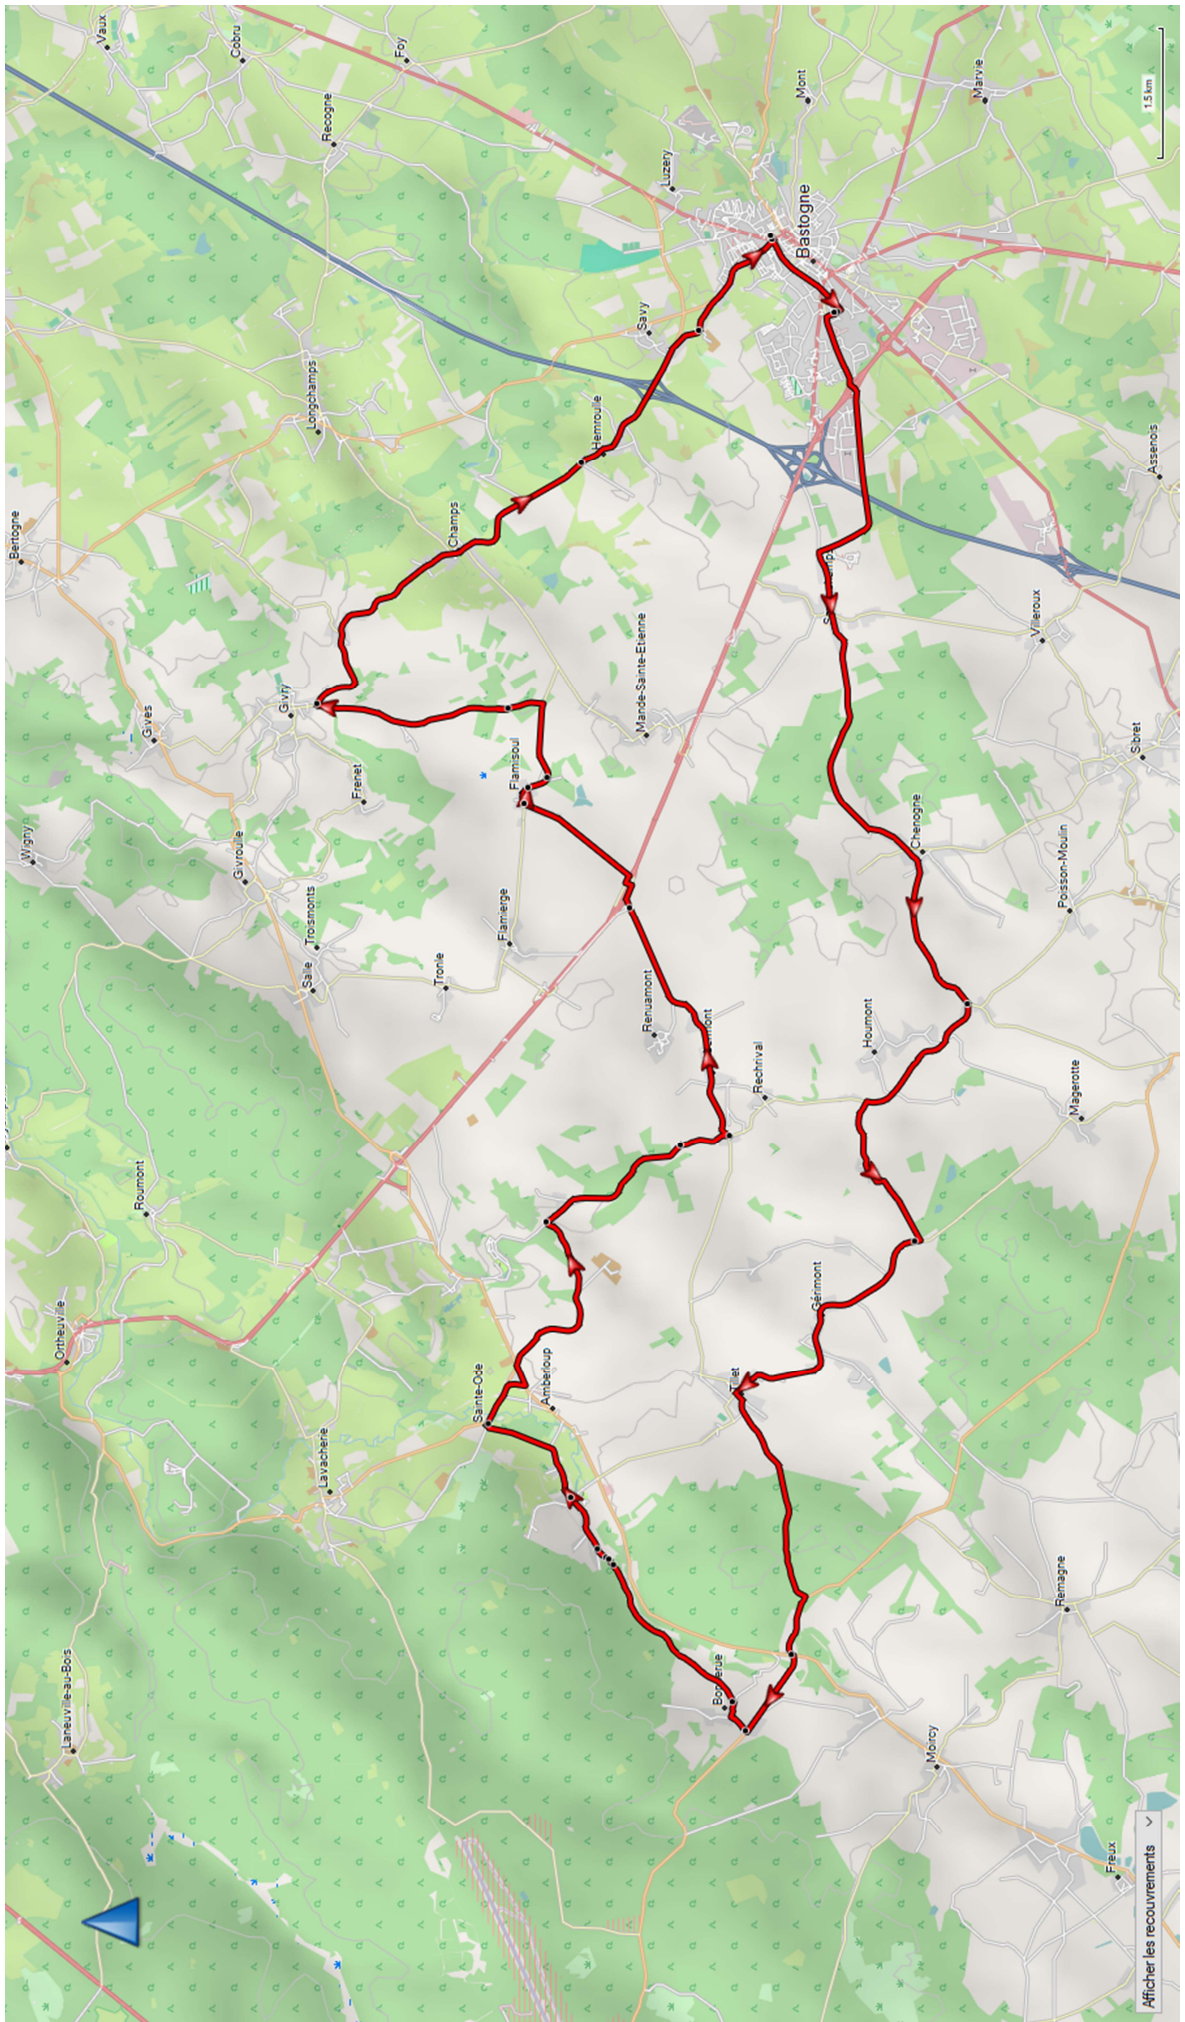

Edition : février 2023.

Cyclo 01 / 32 – Bastogne vers Wiltz (GDL) (51.4km – 981 m)

Cyclo 02 / 33 – Bastogne vers Lescheret (52.0 km – 746 m)

Cyclo 03 / 34 – Bastogne vers Bonnerue (51.3 km – 804 m)

Cyclo 04 / 35 – Bastogne vers Limerle (50.5 km – 514 m)

Cyclo 05 / 56– Bastogne vers Baviagne (GDL) (49.2km – 974 m)

Cyclo 06 / 36 – Bastogne vers Hachiville (GDL) (49.9km – 671 m)

Cyclo 07 / 37– Bastogne vers Volaille (52.1km – 760 m)

Cyclo 09 / 39 – Bastogne vers Houffalize (50.2 km – 825 m)