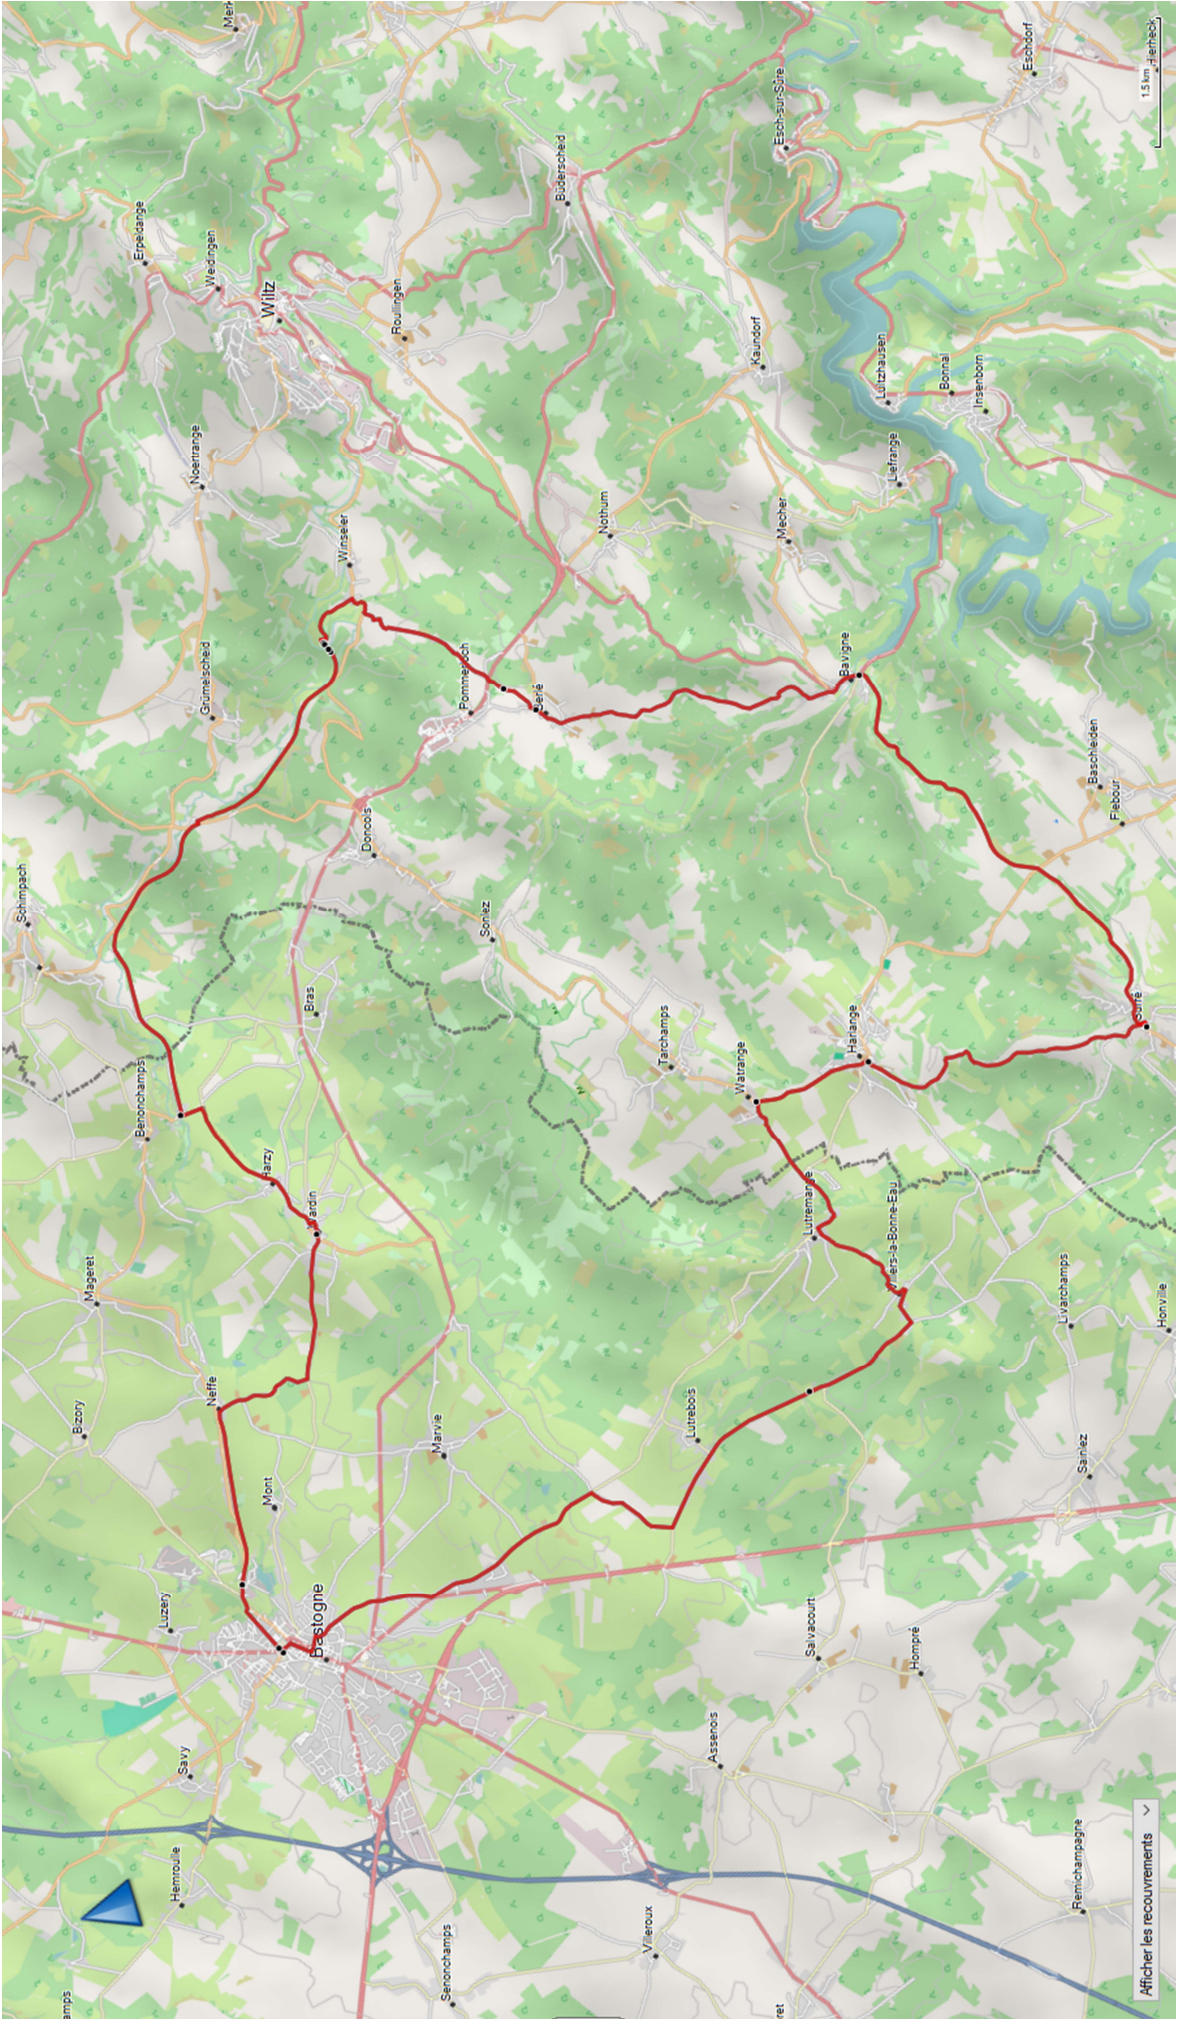

Cyclo 25 / 62 – Bastogne vers Bavigne (GDL) (47.7 km – 959 m)