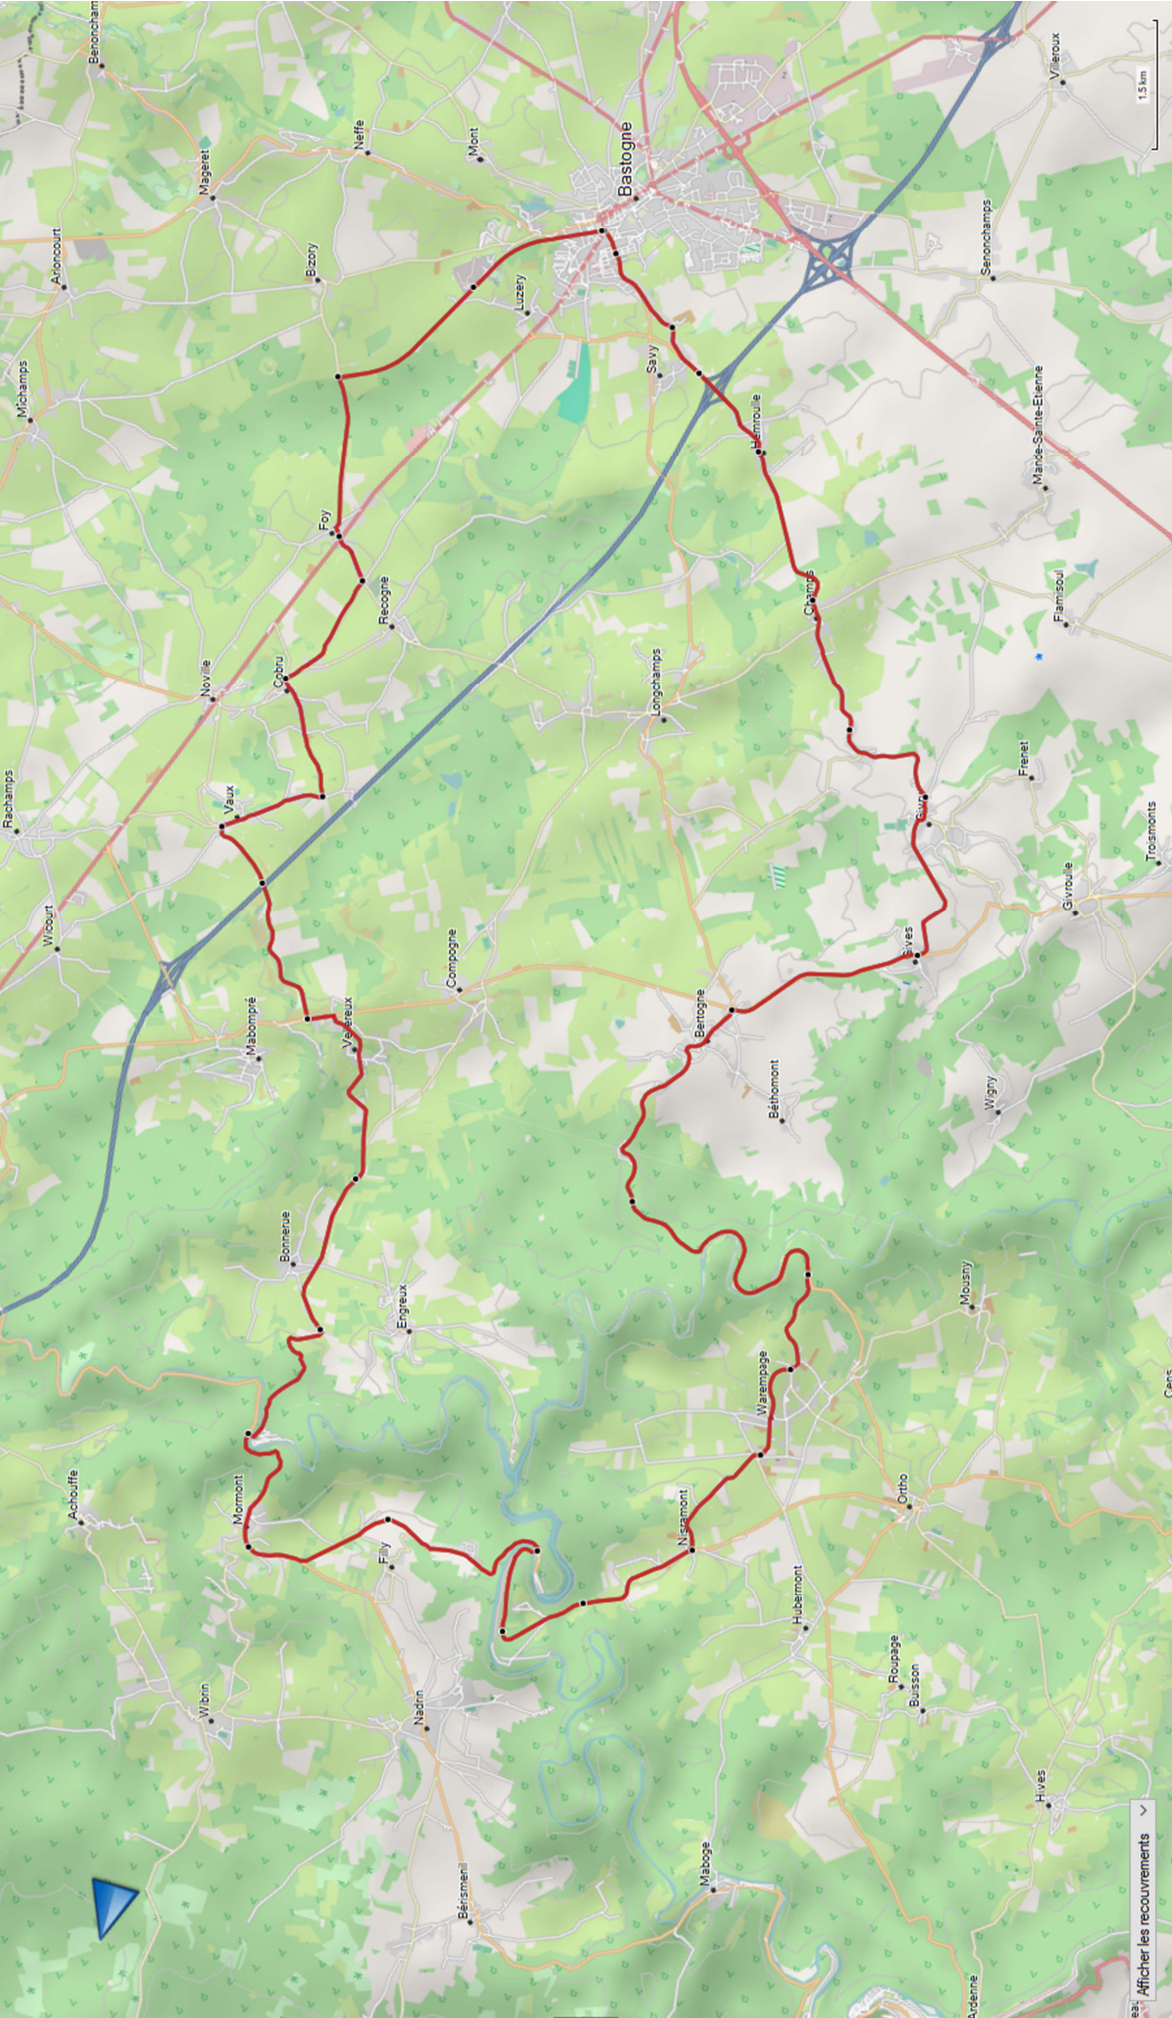

Cyclo 22 / 61 – Bastogne vers Nisramont (53 km – 1008 m)