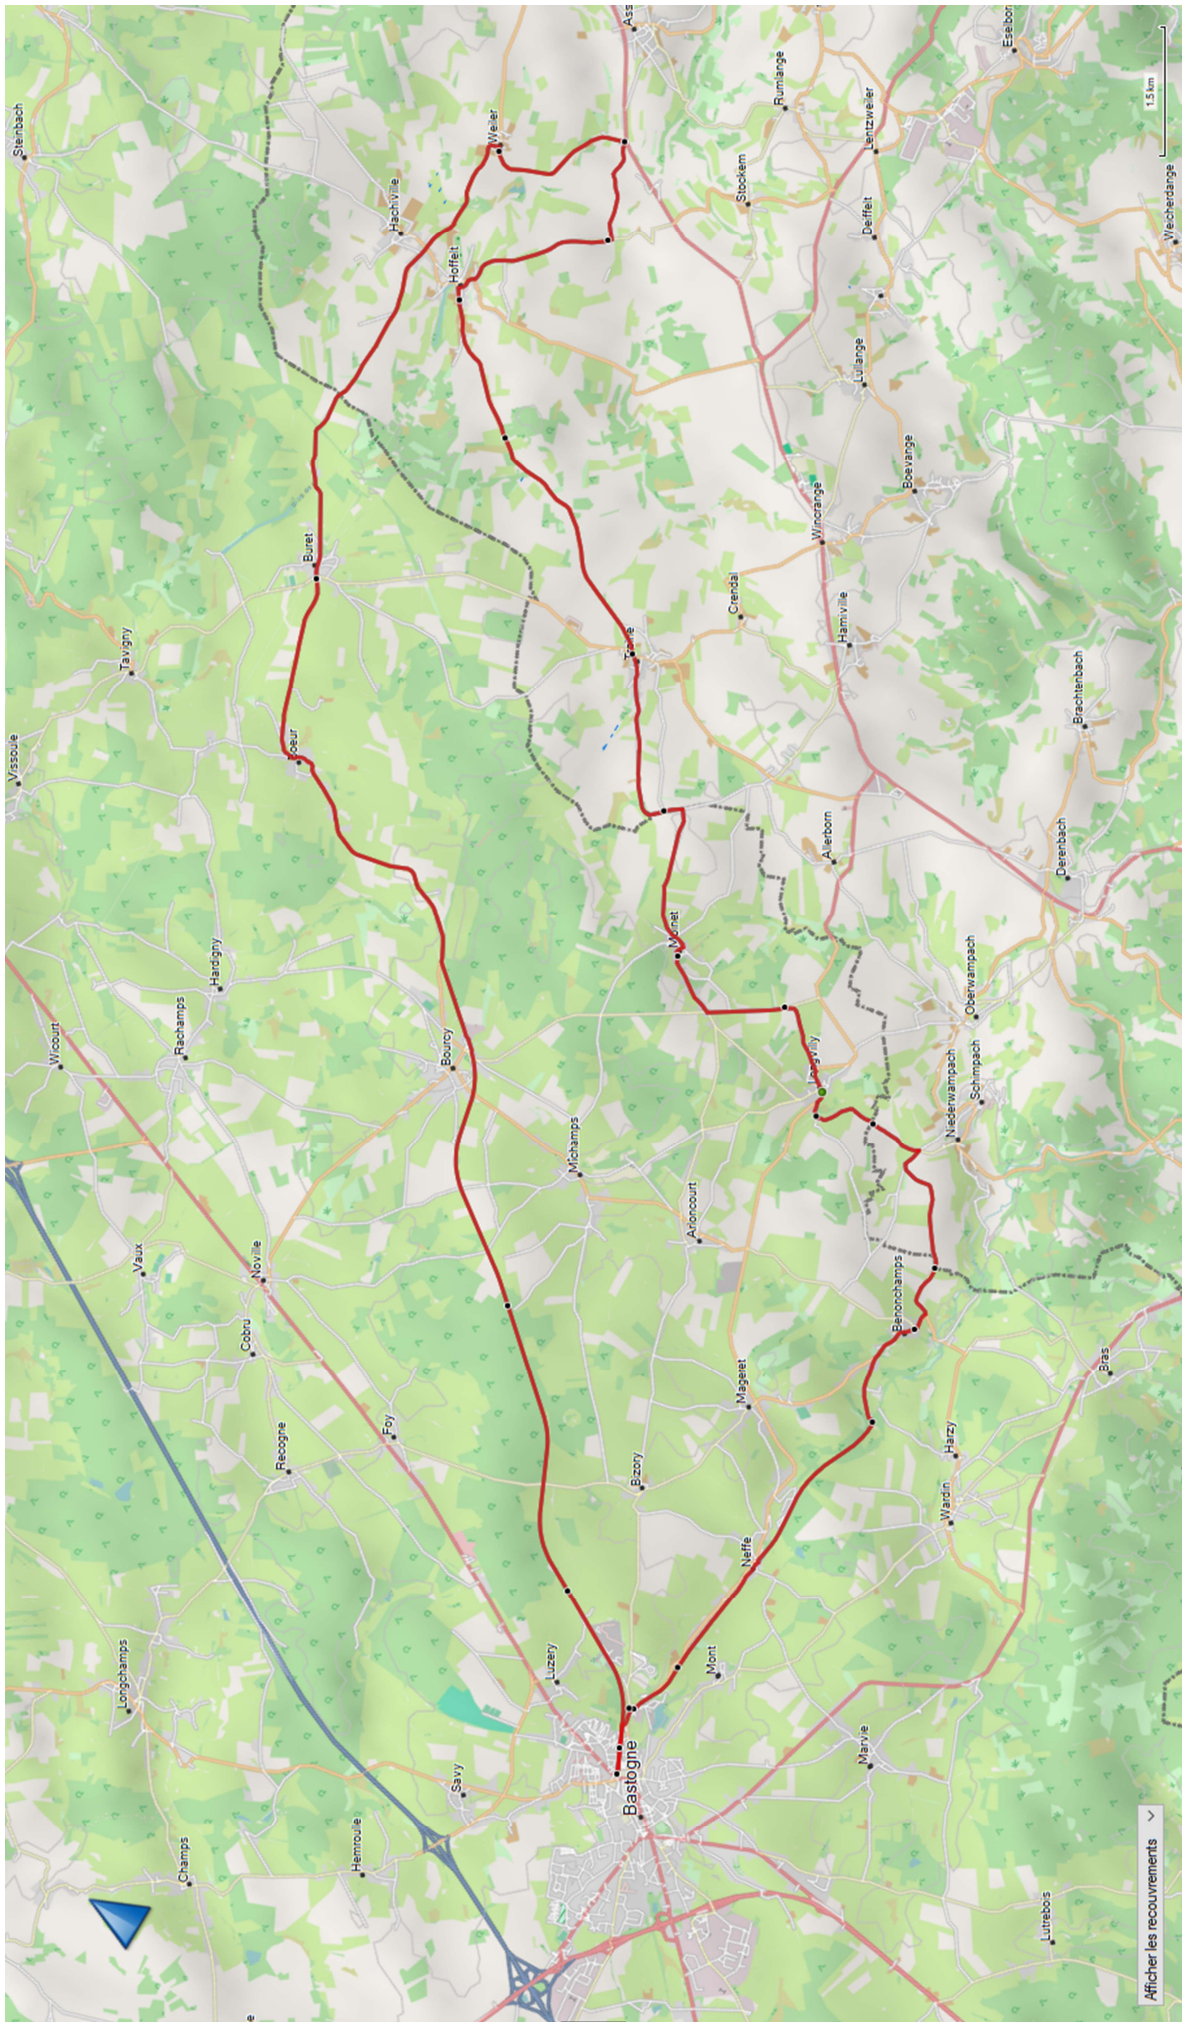

Cyclo 06 / 36 – Bastogne vers Hachiville (GDL) (49.9km – 671 m)