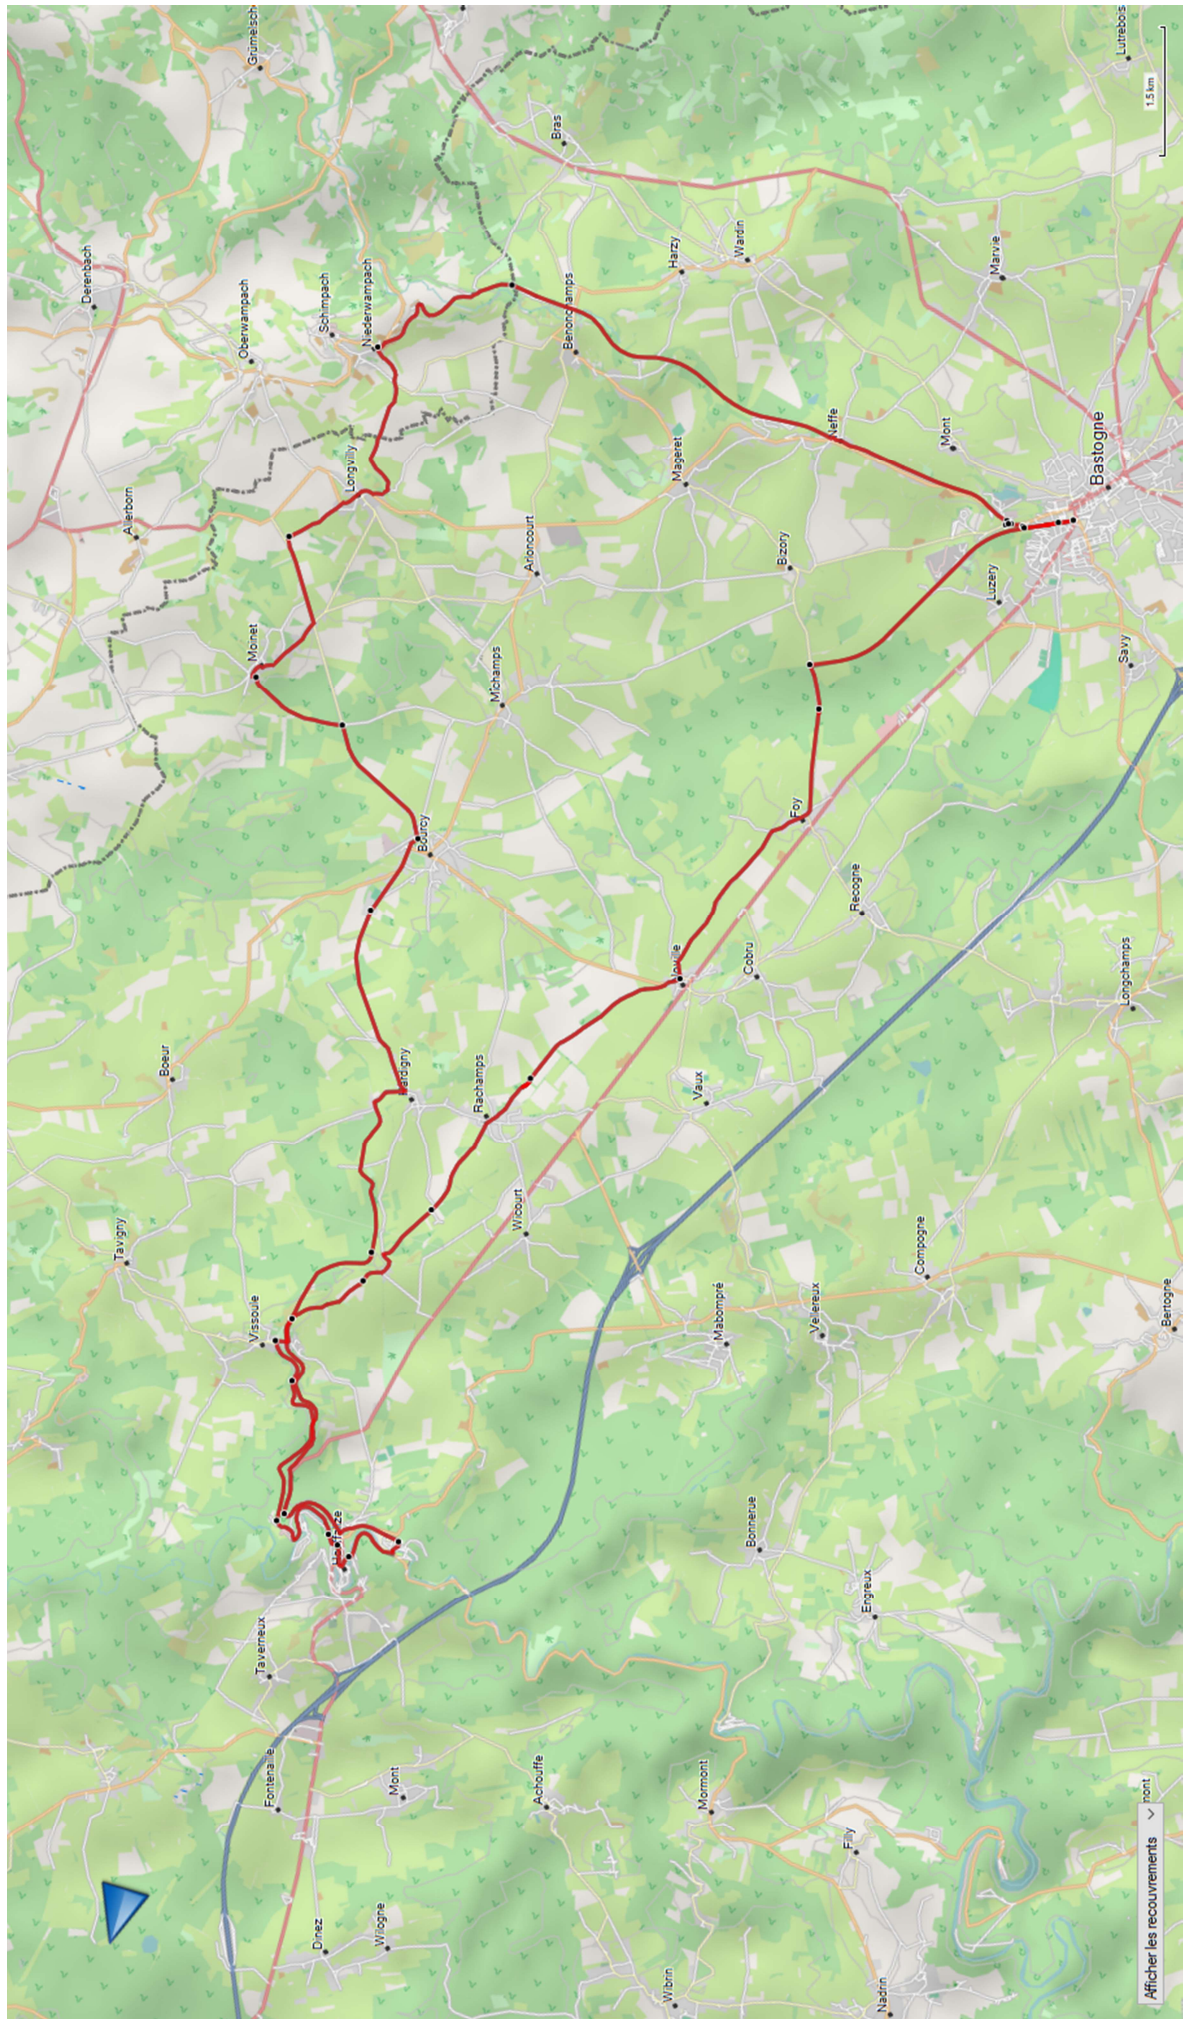

Cyclo 05 / 56– Bastogne vers Baviagne (GDL) (49.2km – 974 m)

Cyclo 06 / 36 – Bastogne vers Hachiville (GDL) (49.9km – 671 m)

Cyclo 07 / 37– Bastogne vers Volaille (52.1km – 760 m)

Cyclo 09 / 39 – Bastogne vers Houffalize (50.2 km – 825 m)