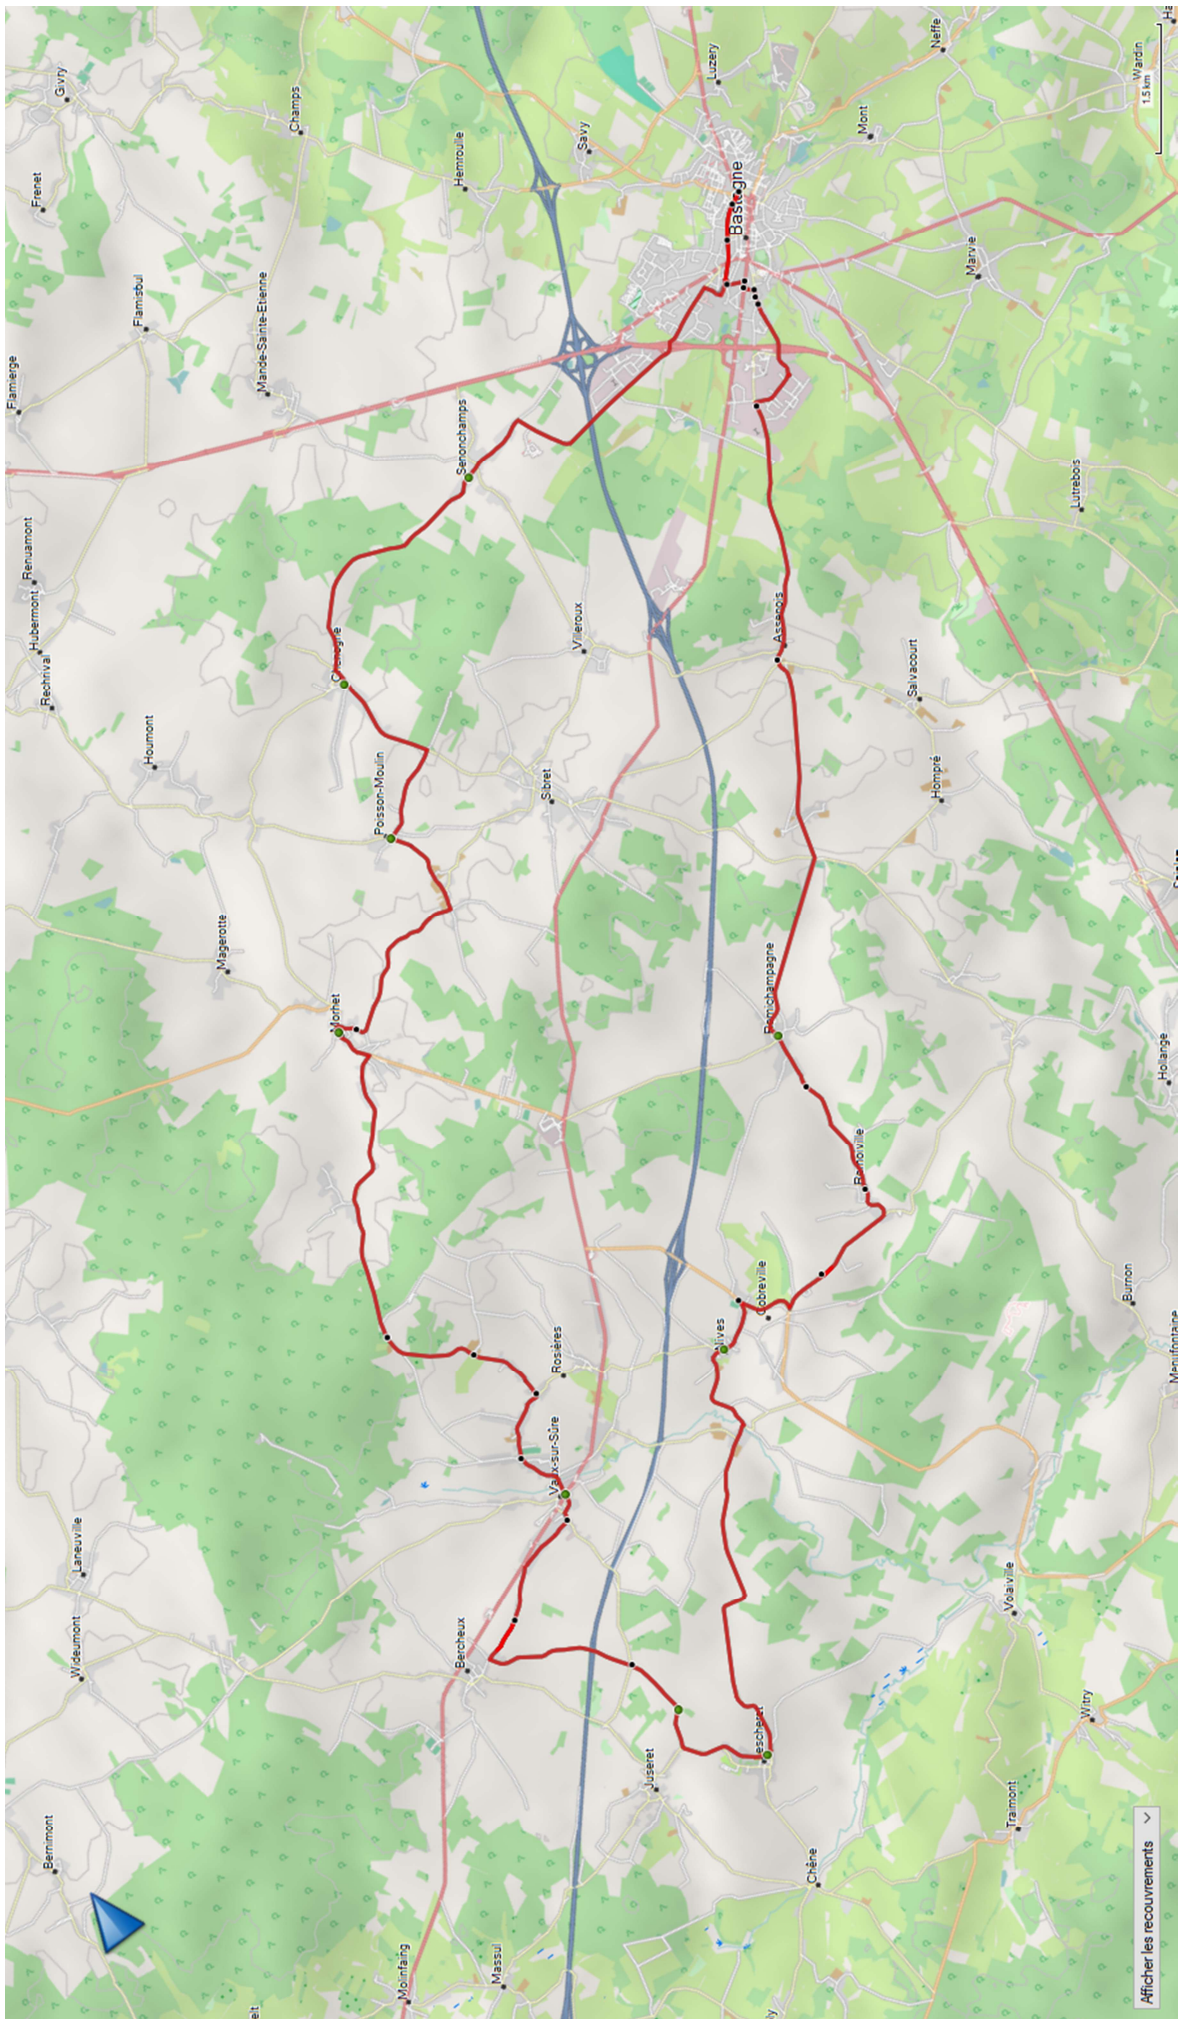

Edition : février 2023.

Cyclo 01 / 32 – Bastogne vers Wiltz (GDL) (51.4km – 981 m)

Cyclo 02 / 33 – Bastogne vers Lescheret (52.0 km – 746 m)

Cyclo 03 / 34 – Bastogne vers Bonnerue (51.3 km – 804 m)

Cyclo 04 / 35 – Bastogne vers Limerle (50.5 km – 514 m)