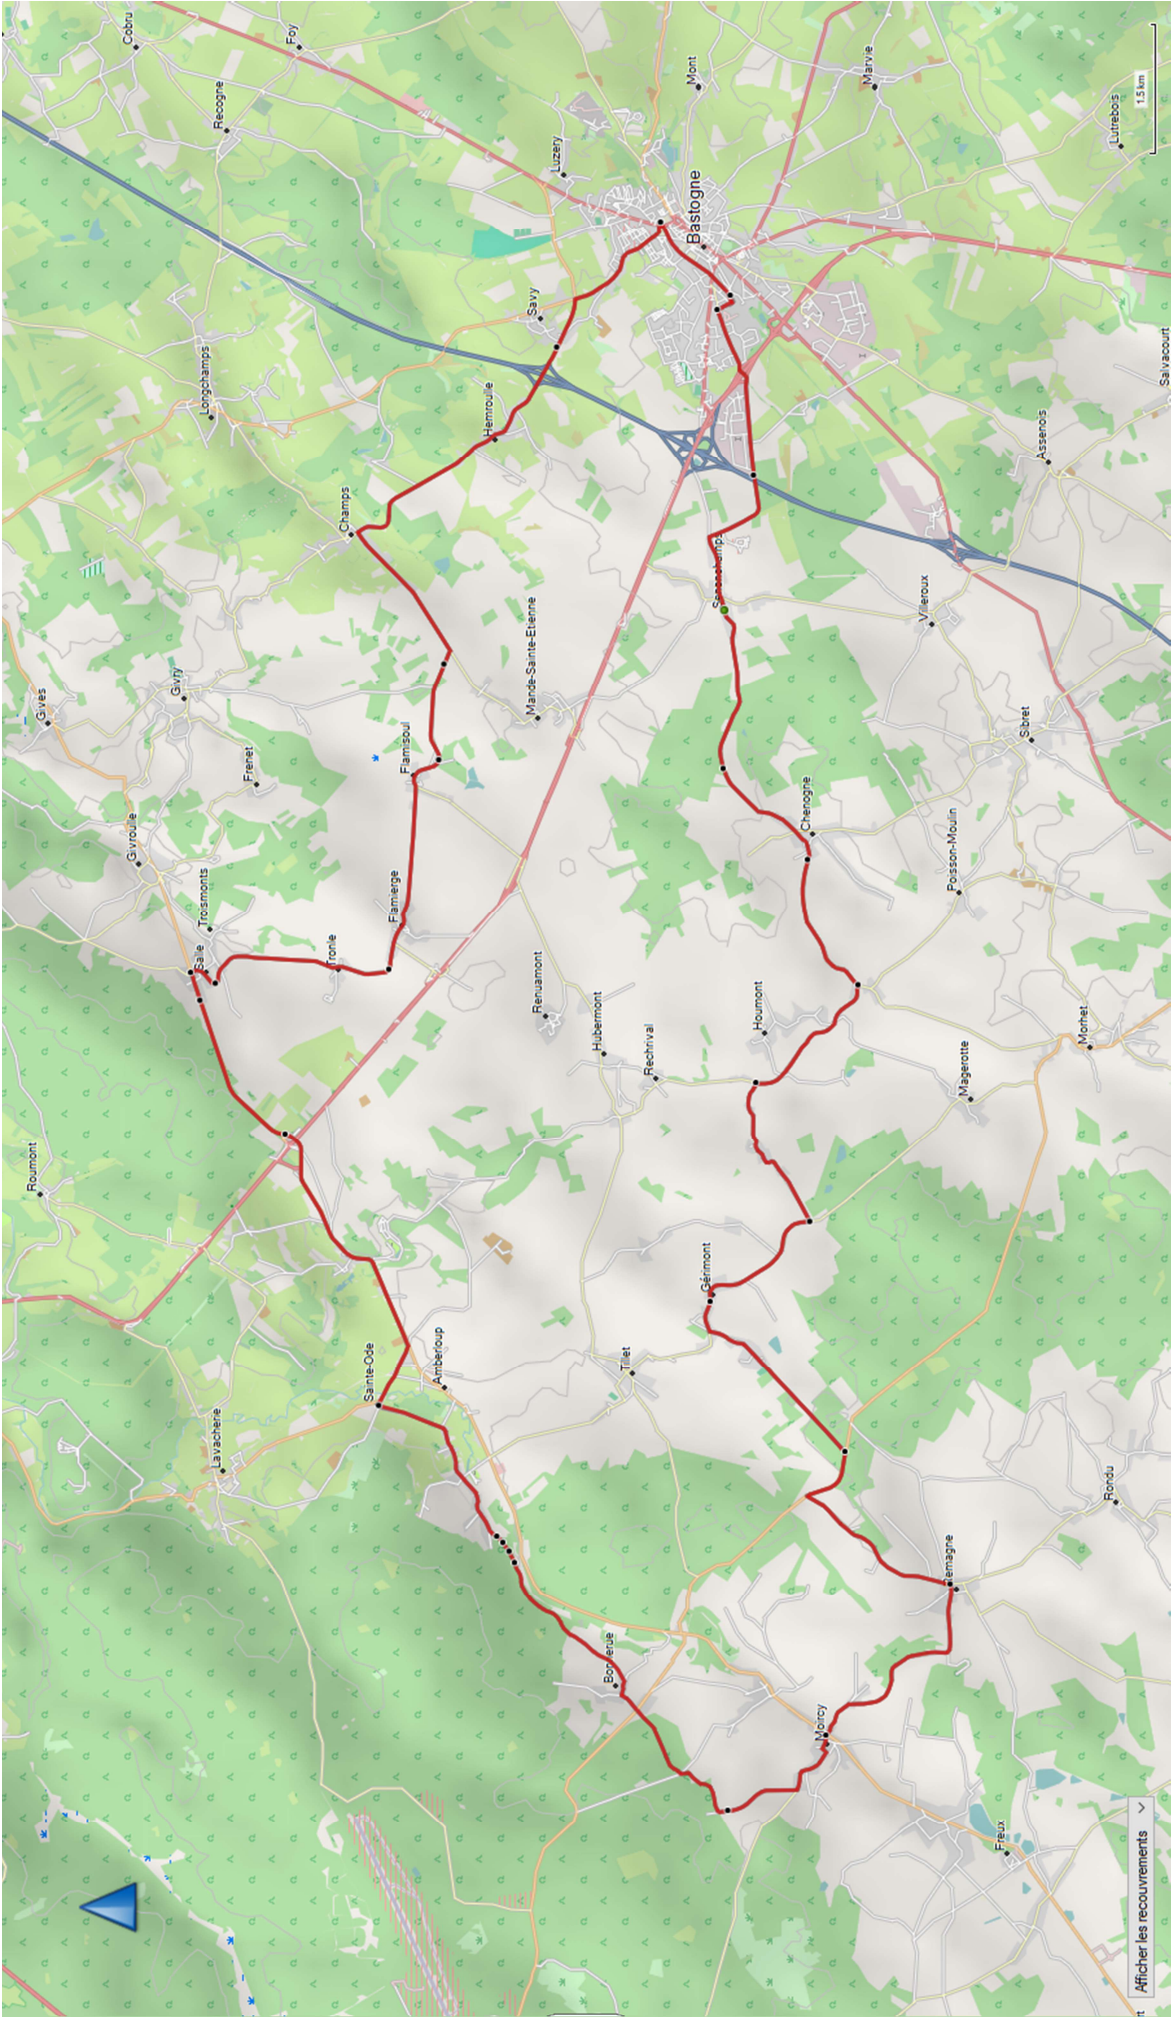

Cyclo 20 / 46 – Bastogne vers Wiltz (GDL) (49.5 km – 902 m)

Cyclo 21 / 47 – Bastogne vers Remoiville (50.5 km – 765 m)

Cyclo 22 / 61 – Bastogne vers Nisramont (53 km – 1008 m)

Cyclo 23 / 48 – Bastogne vers Remagne (53.4 km – 838 m)