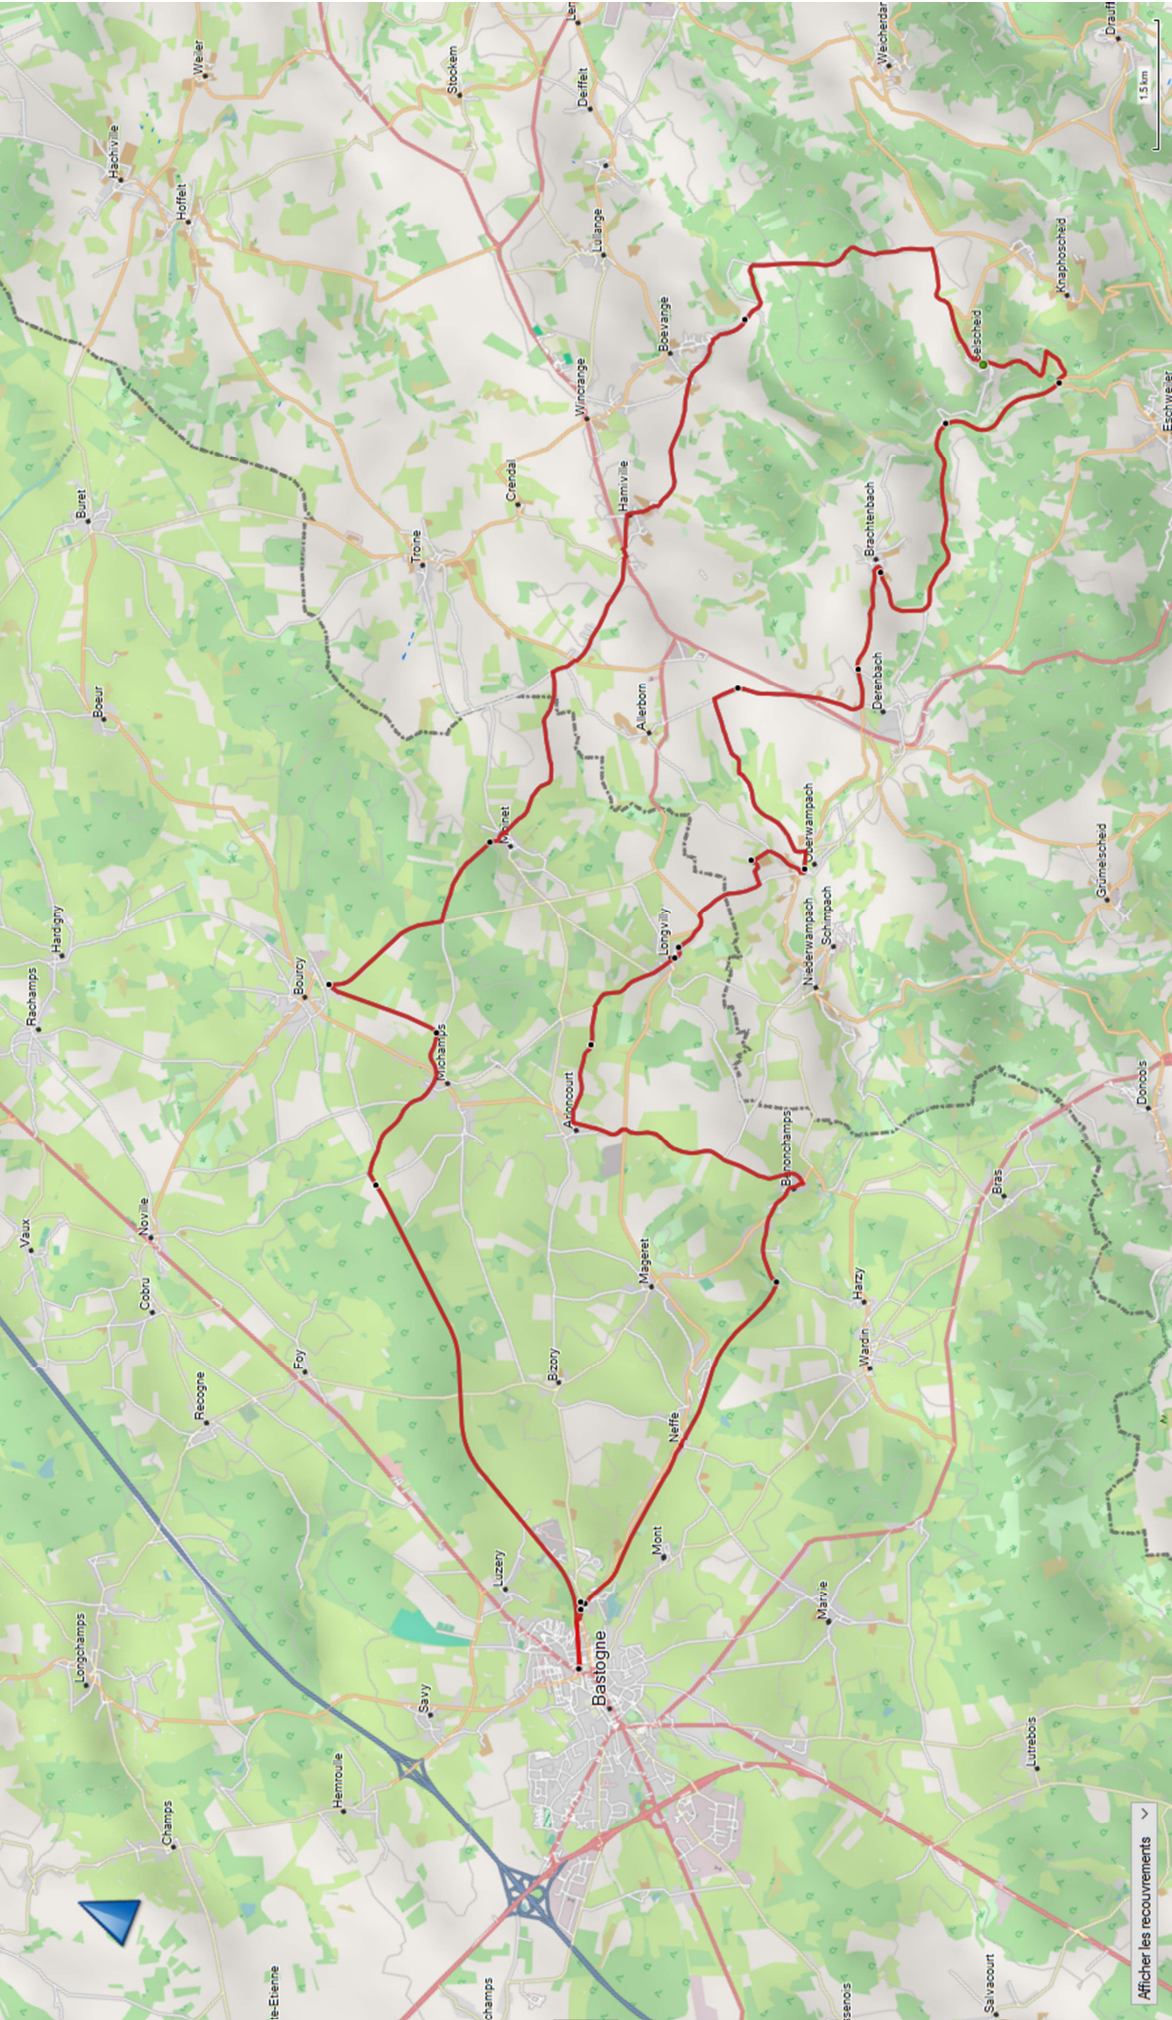

Cyclo 28 / 55 – Bastogne vers Selscheid (GDL) (52.2 km – 855 m)