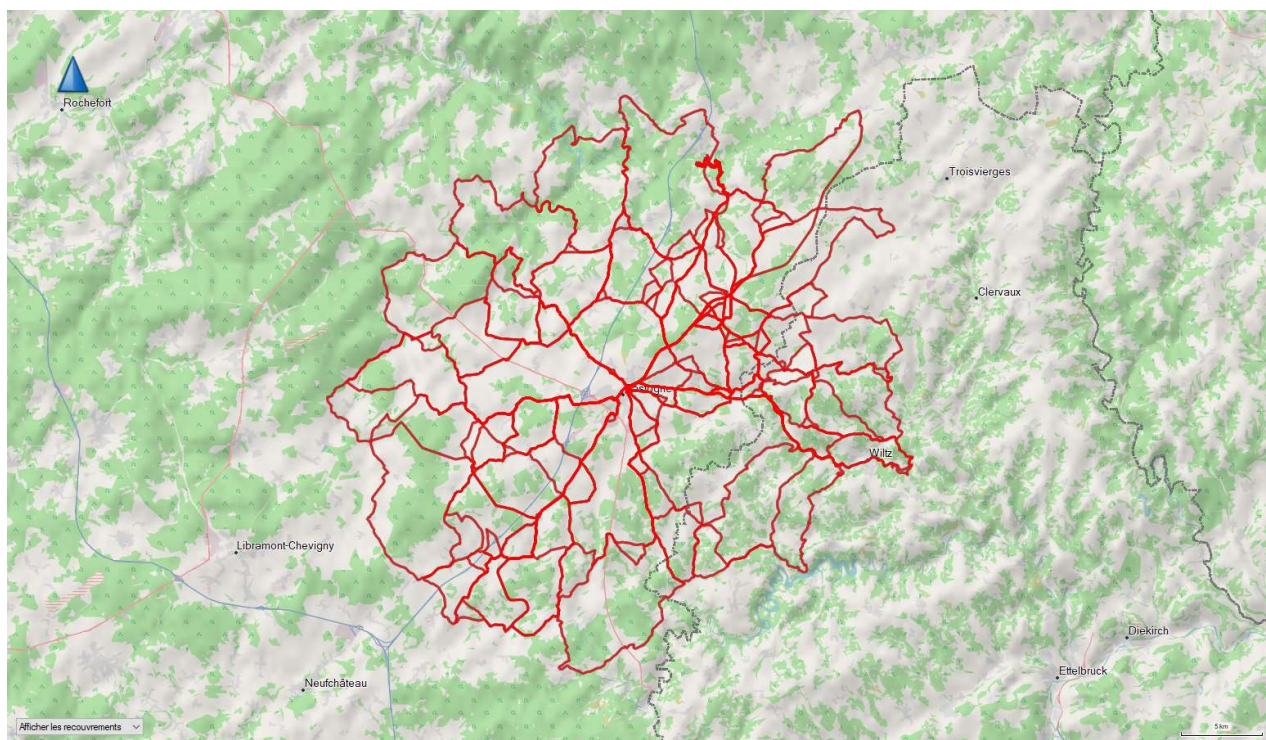

Par monts et par vaux, à la découverte de la région de Bastogne à vélo

ou 62 itinéraires cyclo autour de Bastogne
en évitant les grands axes.

Par André Bossicart,

A partir des précieux documents « papier » rédigés, et partagés par Willy Orban,

Fortement inspirés et testés par les randonnées hebdomadaires

du groupe EneoSport Cyclo de Bastogne.