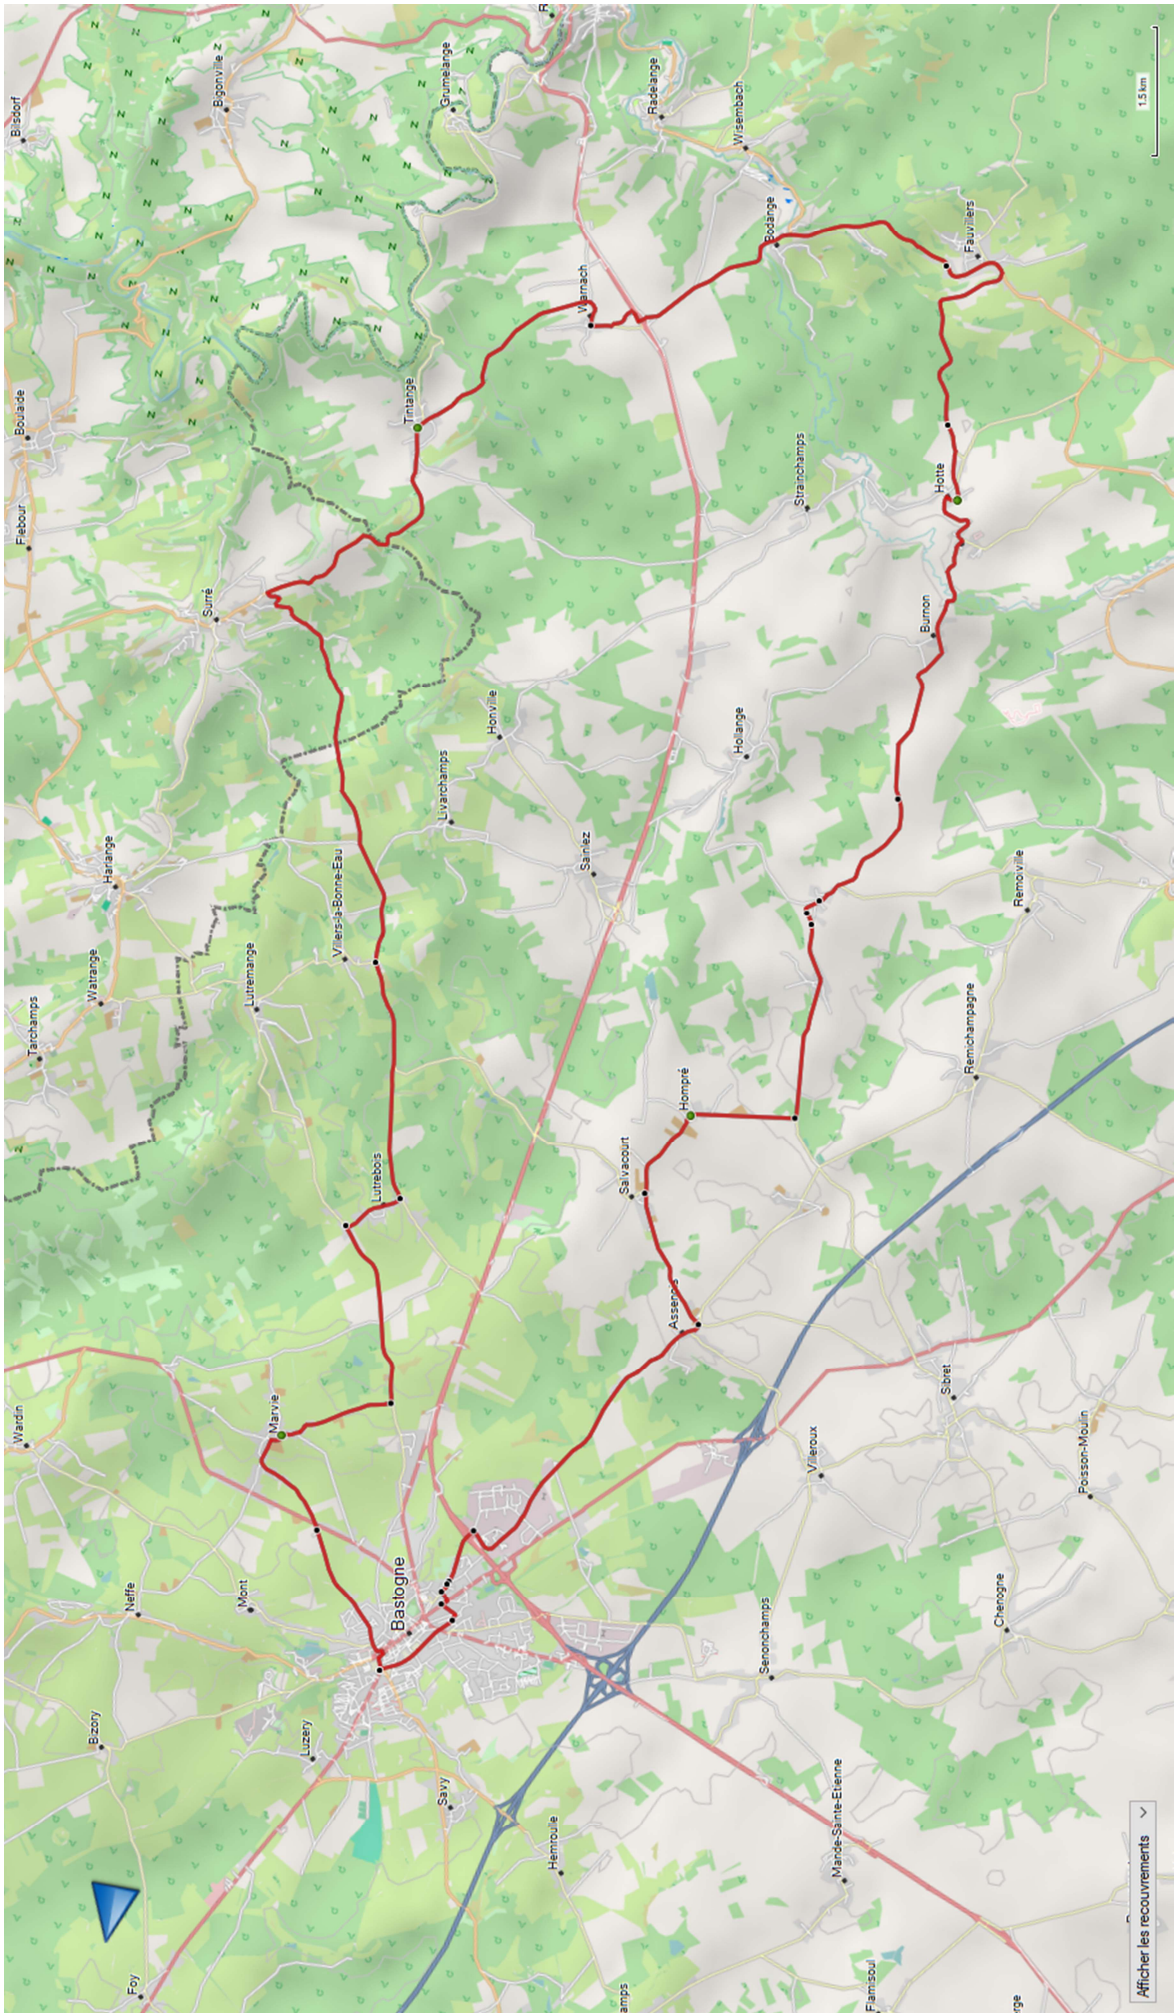

Cyclo 15 / 43 – Bastogne vers Bodange (50.4 km – 952 m)