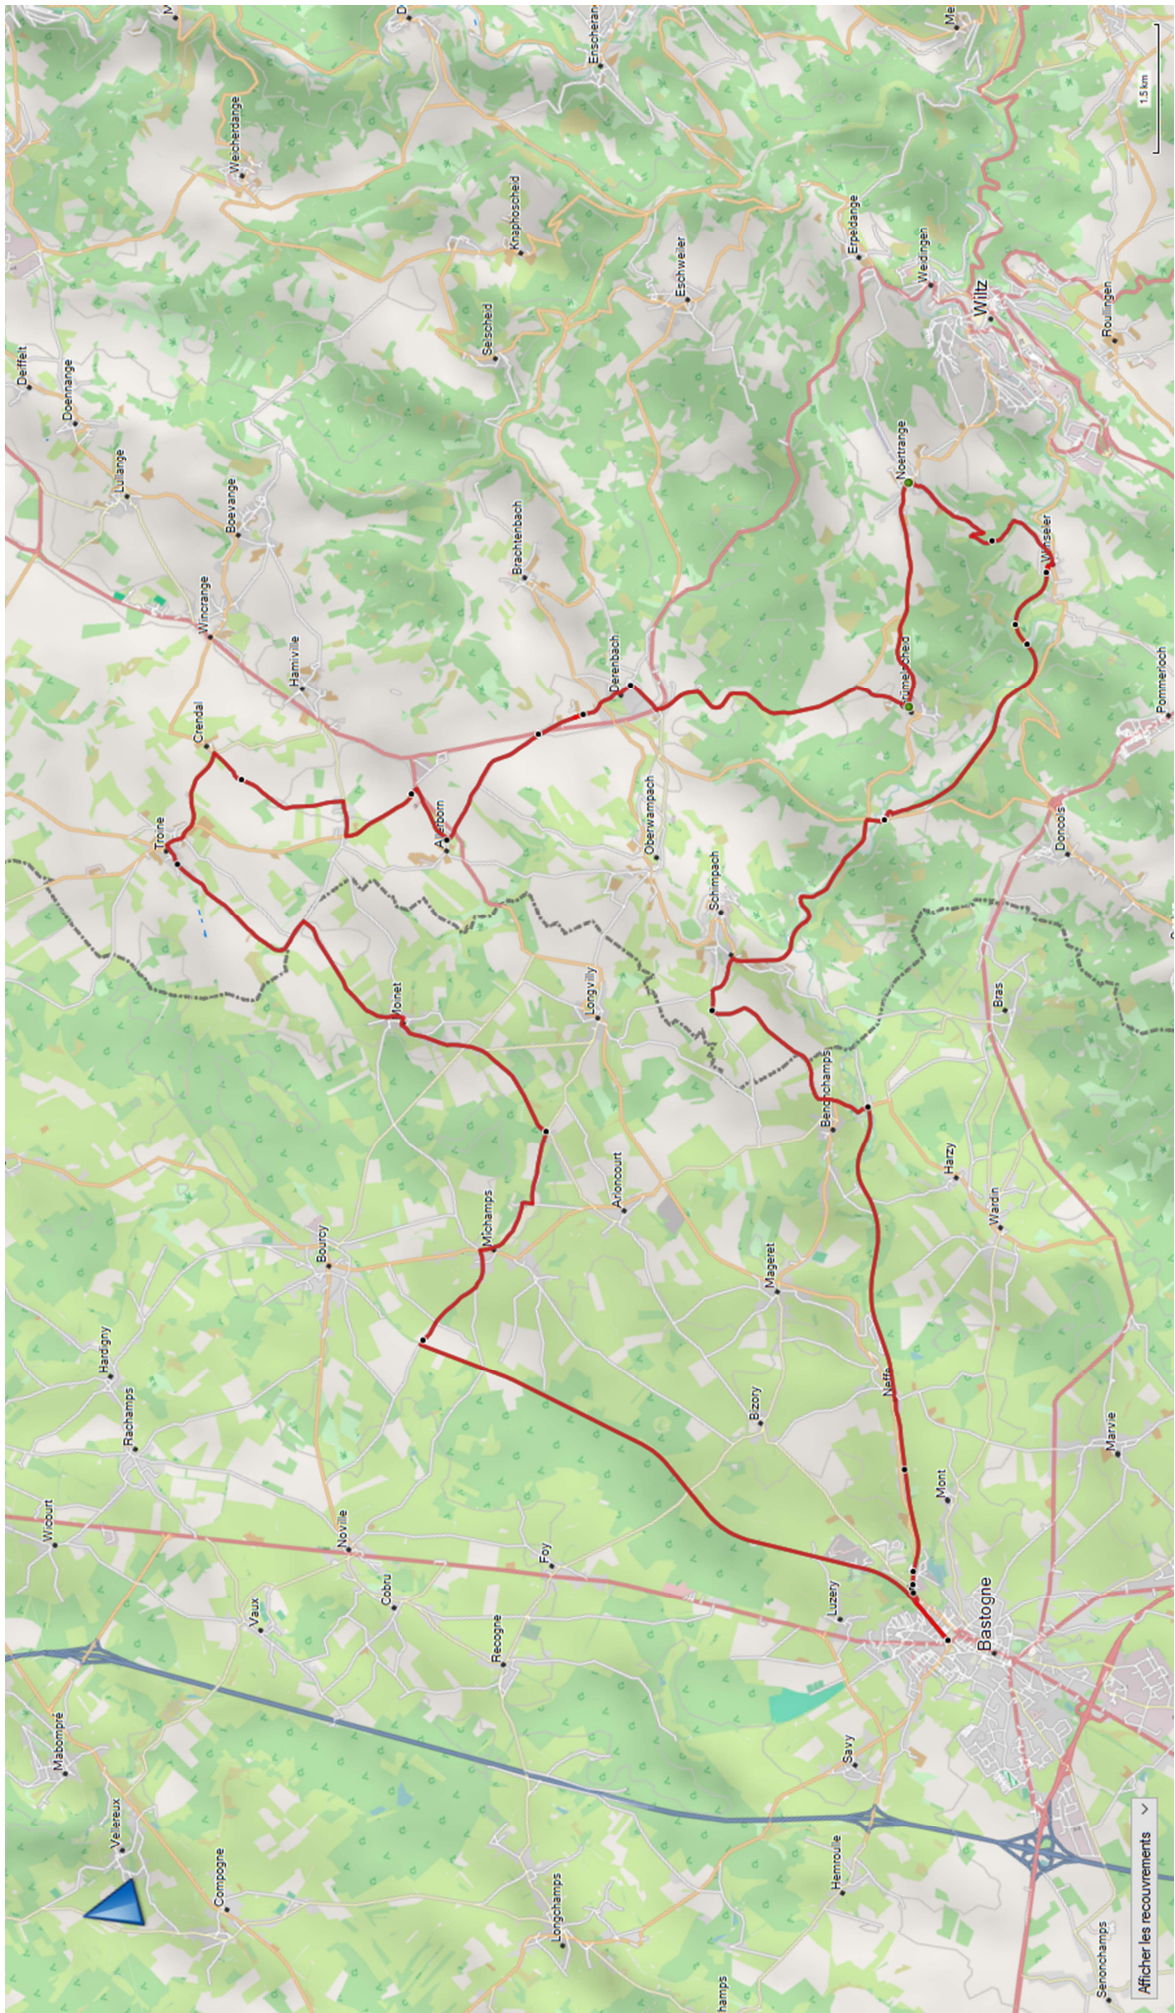

Cyclo 30 / 53 – Bastogne vers Troine (52.2 km – 801 m)