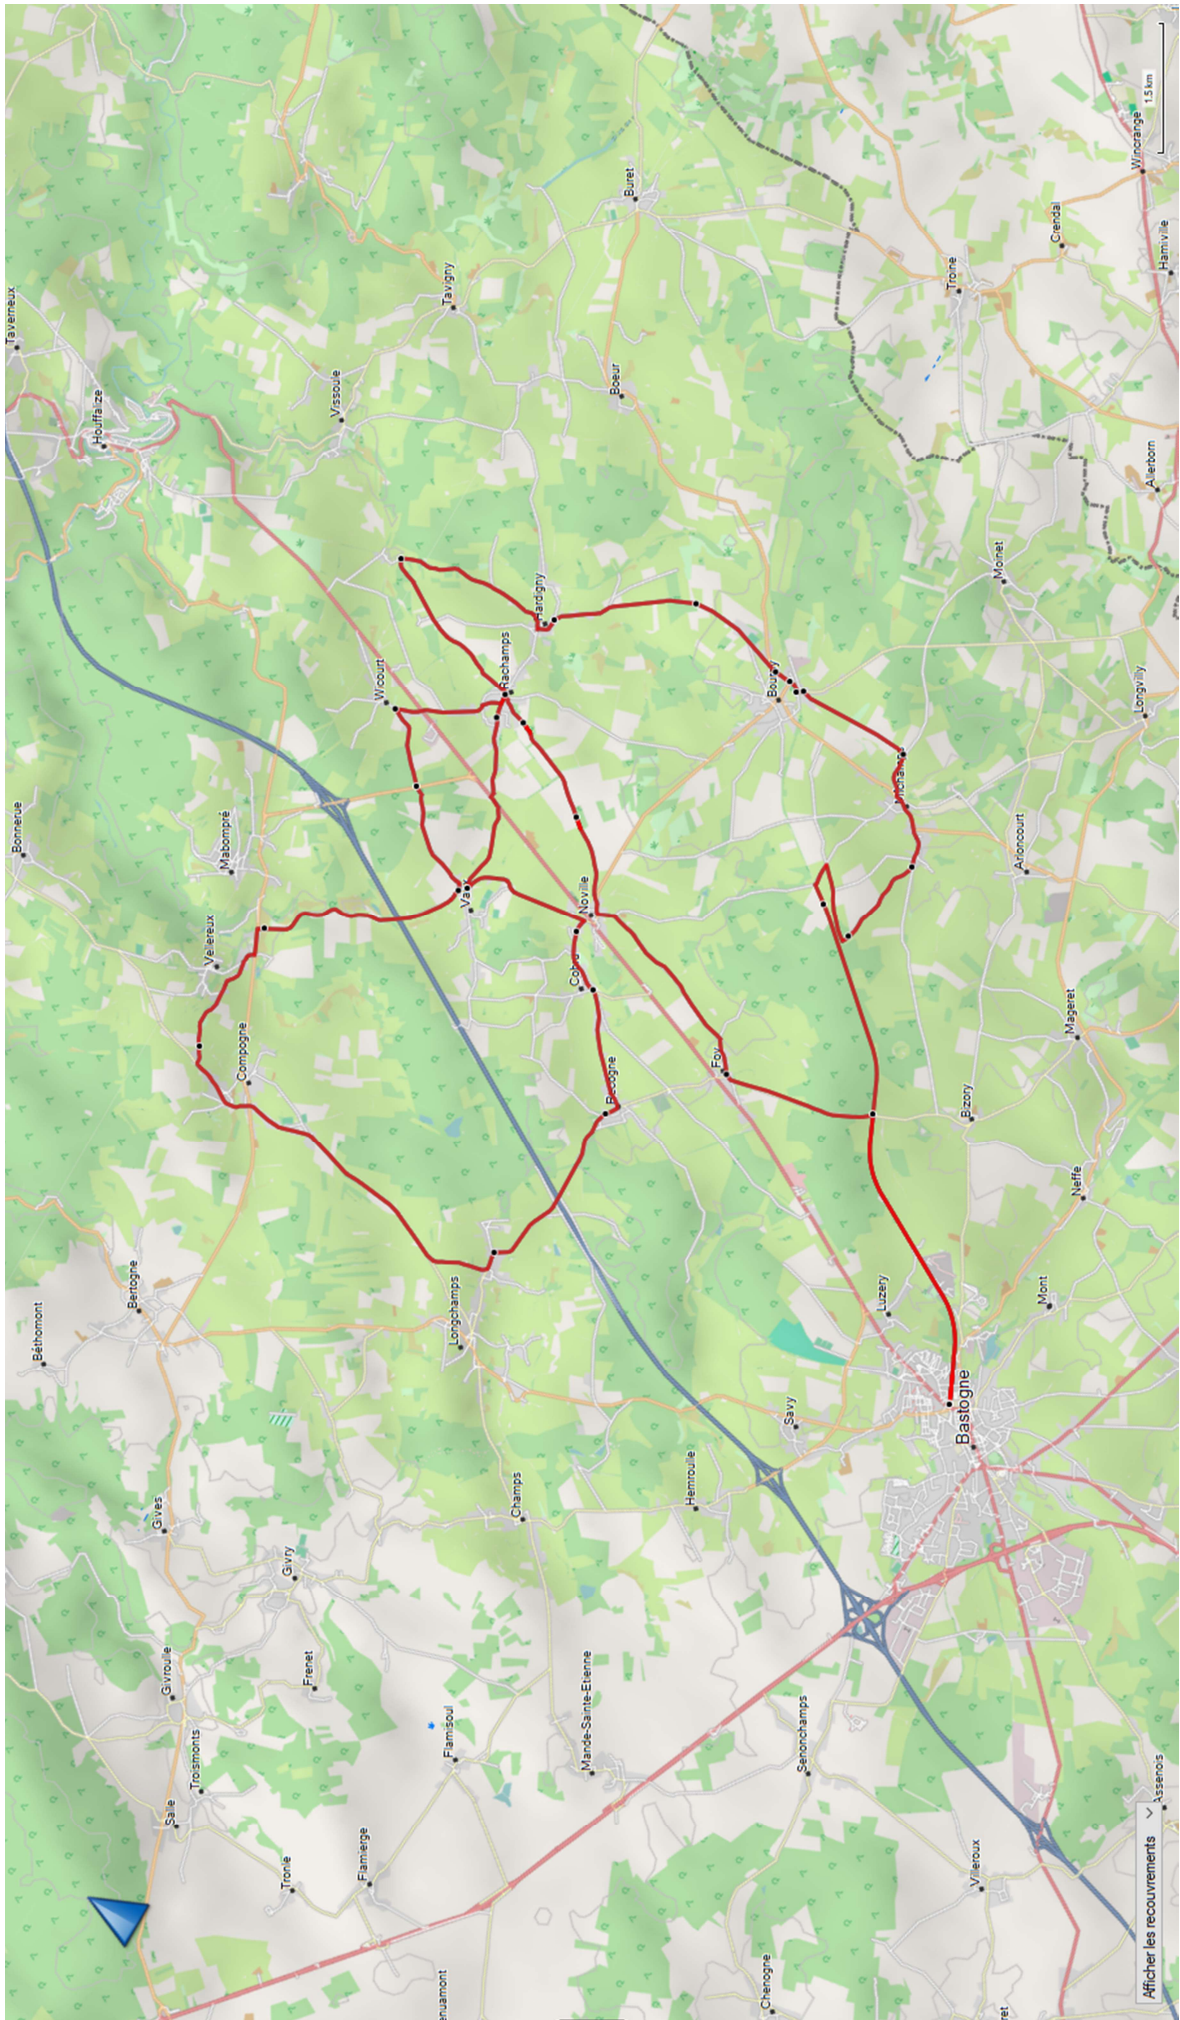

Cyclo 13 / 41 – Bastogne vers Bourcy - Wicourt (53.2 km – 764 m)