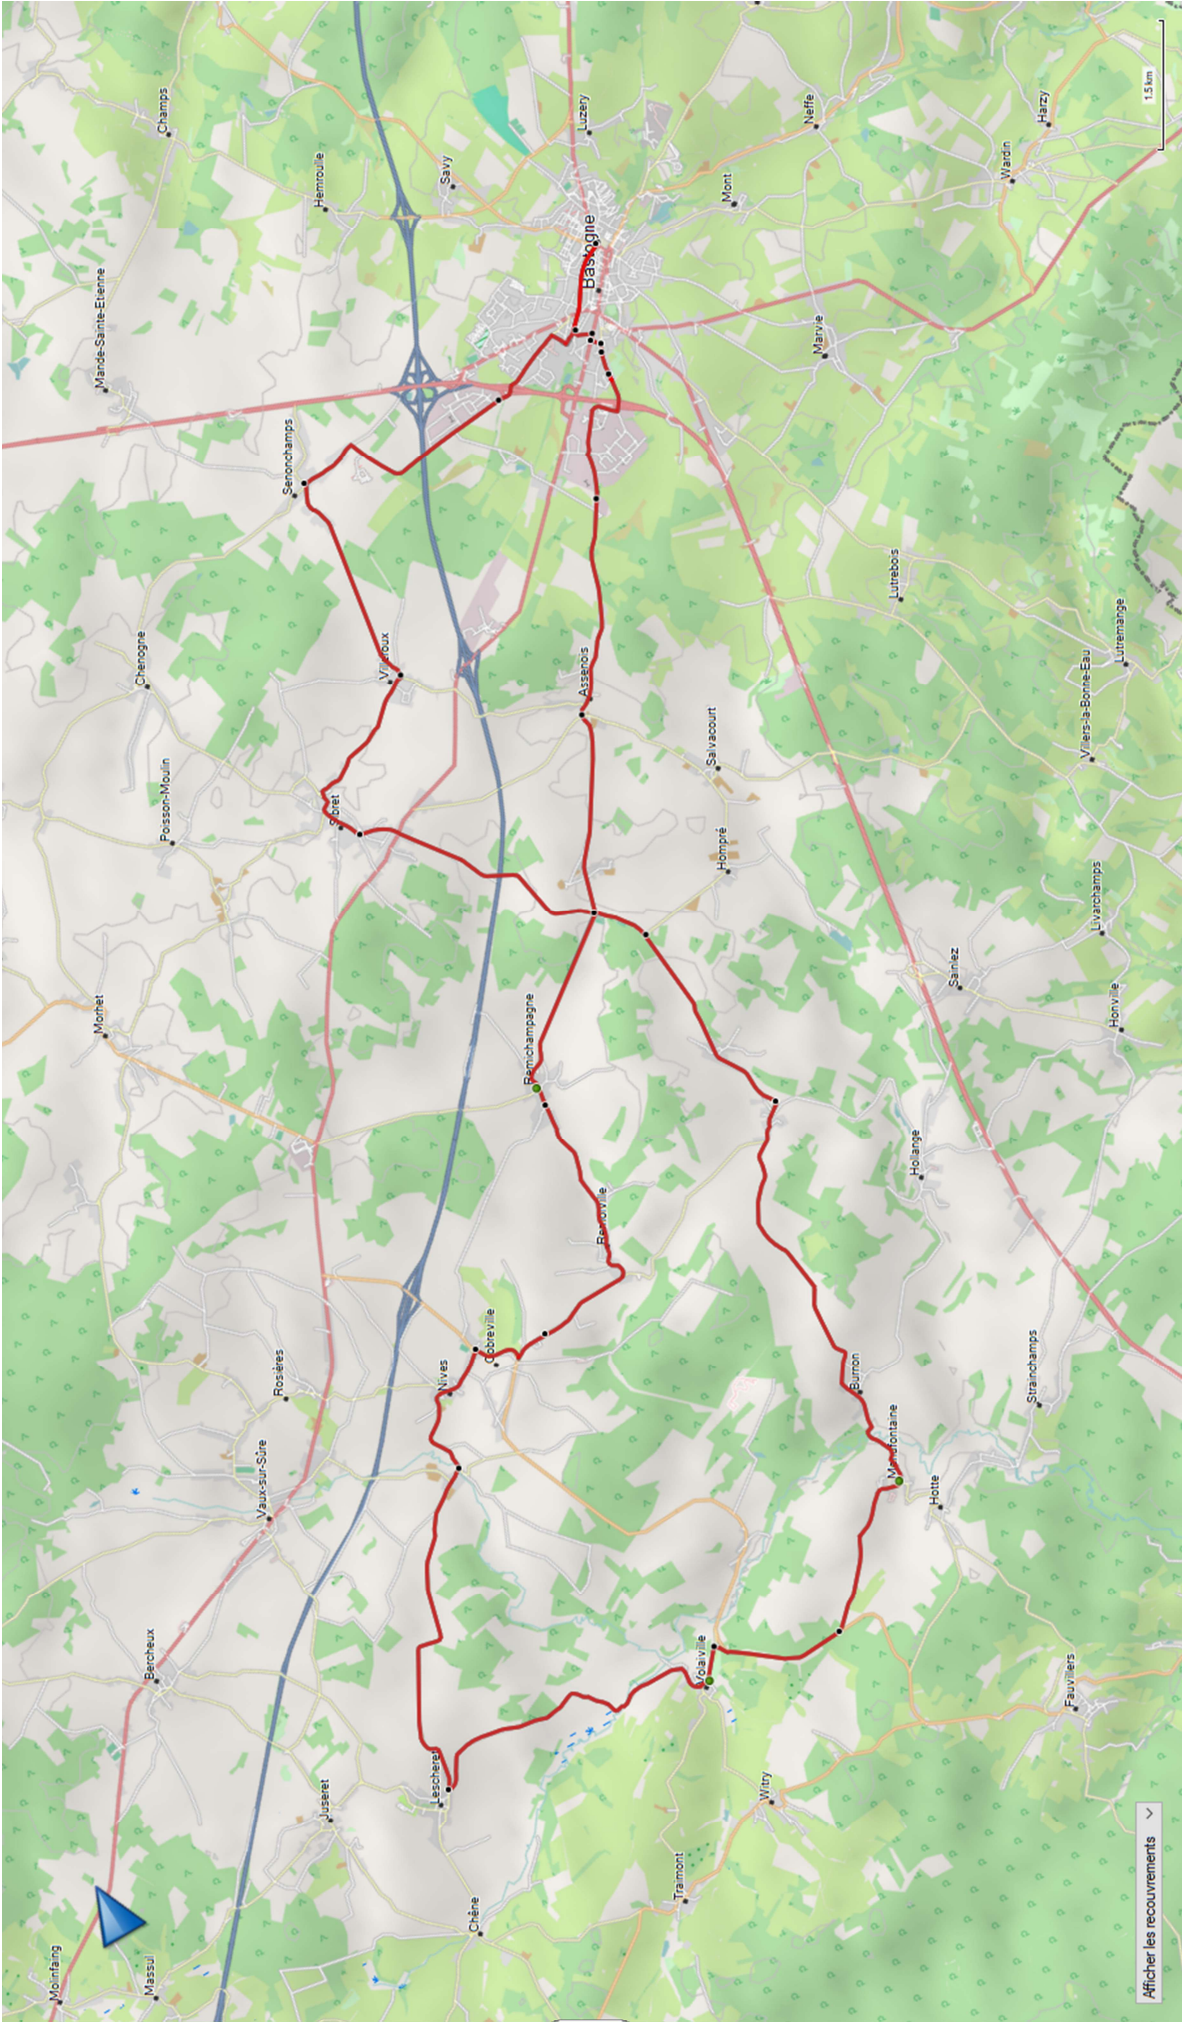

Cyclo 07 / 37– Bastogne vers Volaille (52.1km – 760 m)