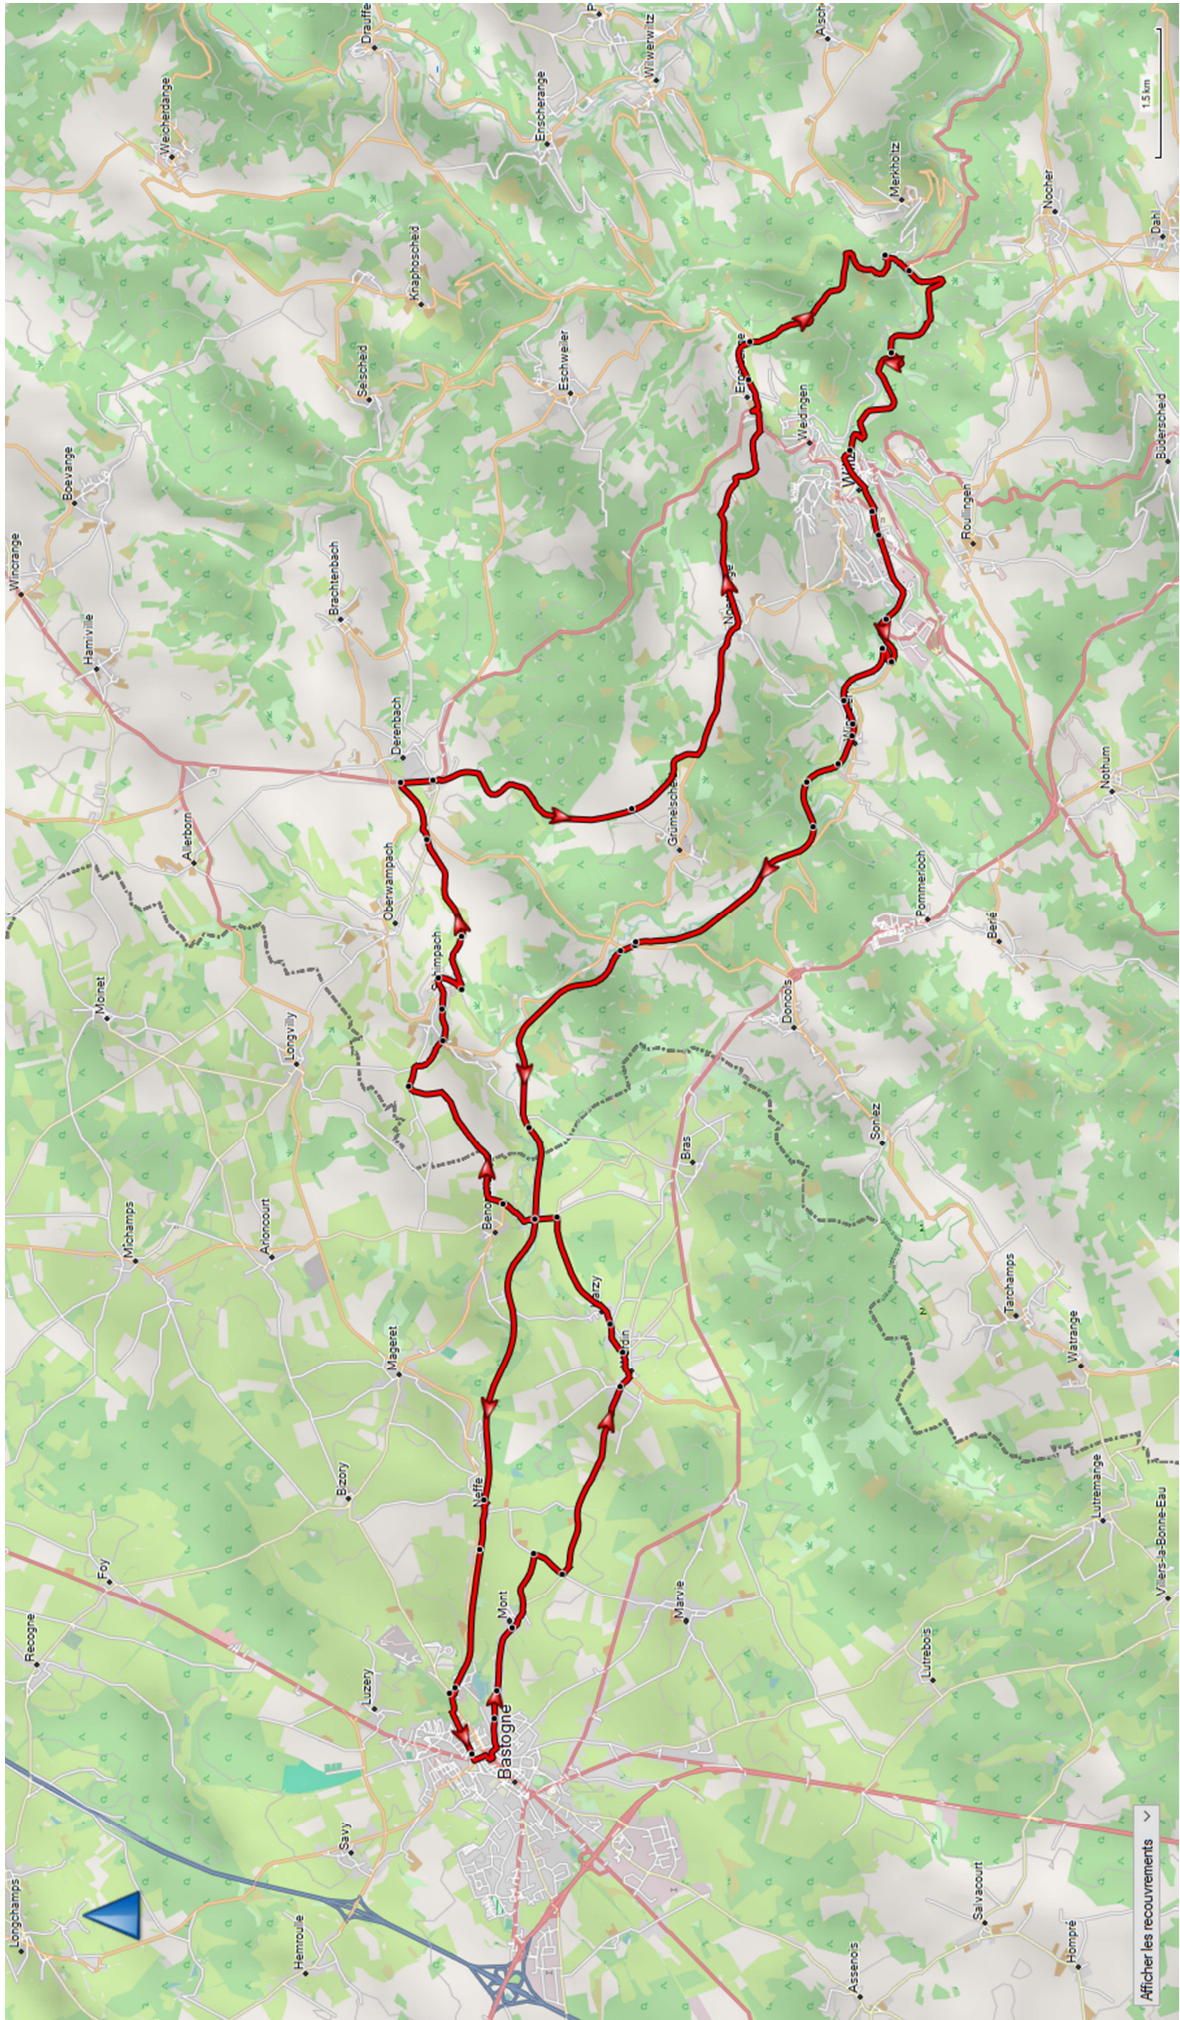

Cyclo 01 / 32 – Bastogne vers Wiltz (GDL) (51.4km – 981 m)