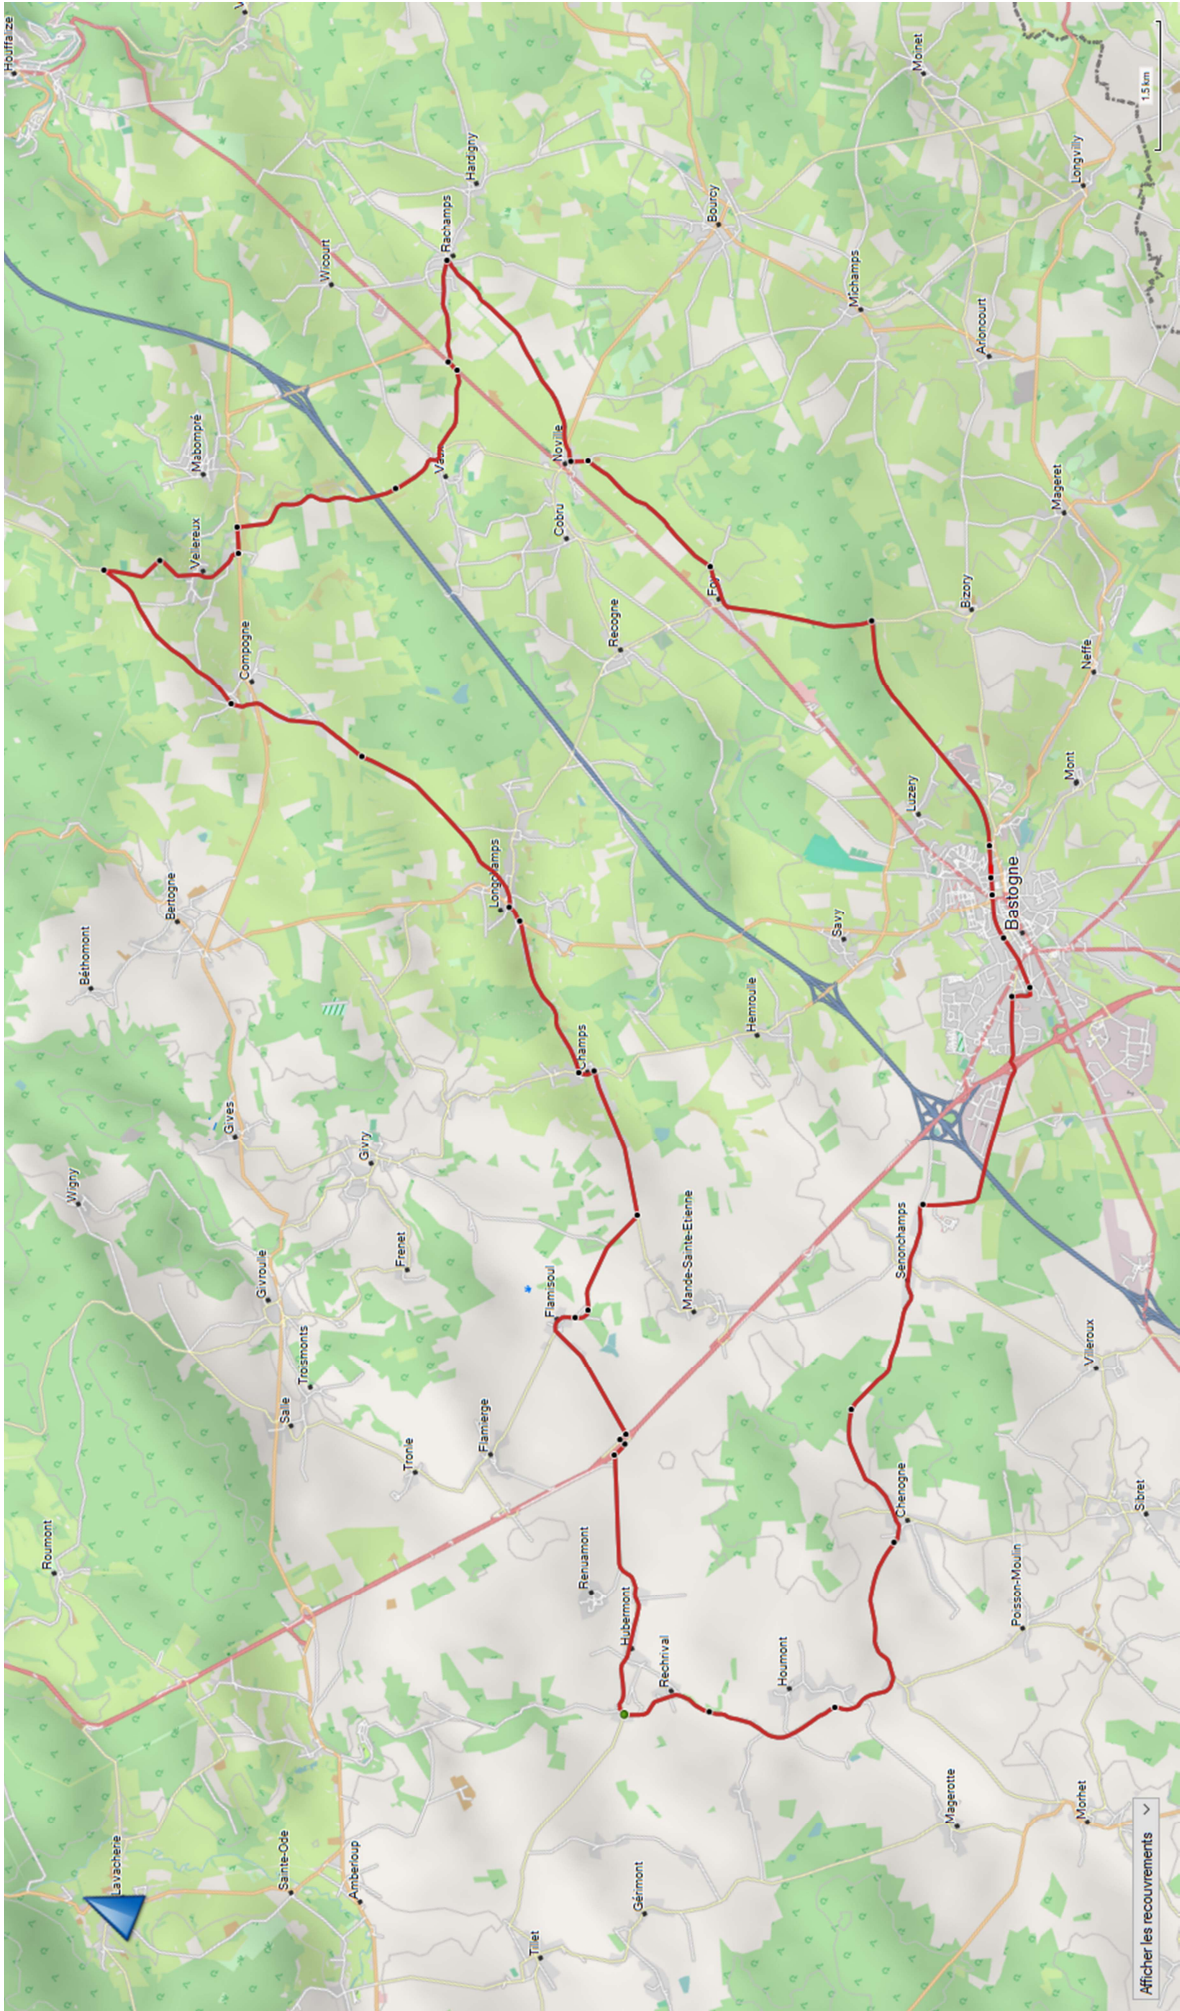

Cyclo 27 / 51 – Bastogne vers Hubermont (50.4 km – 651 m)