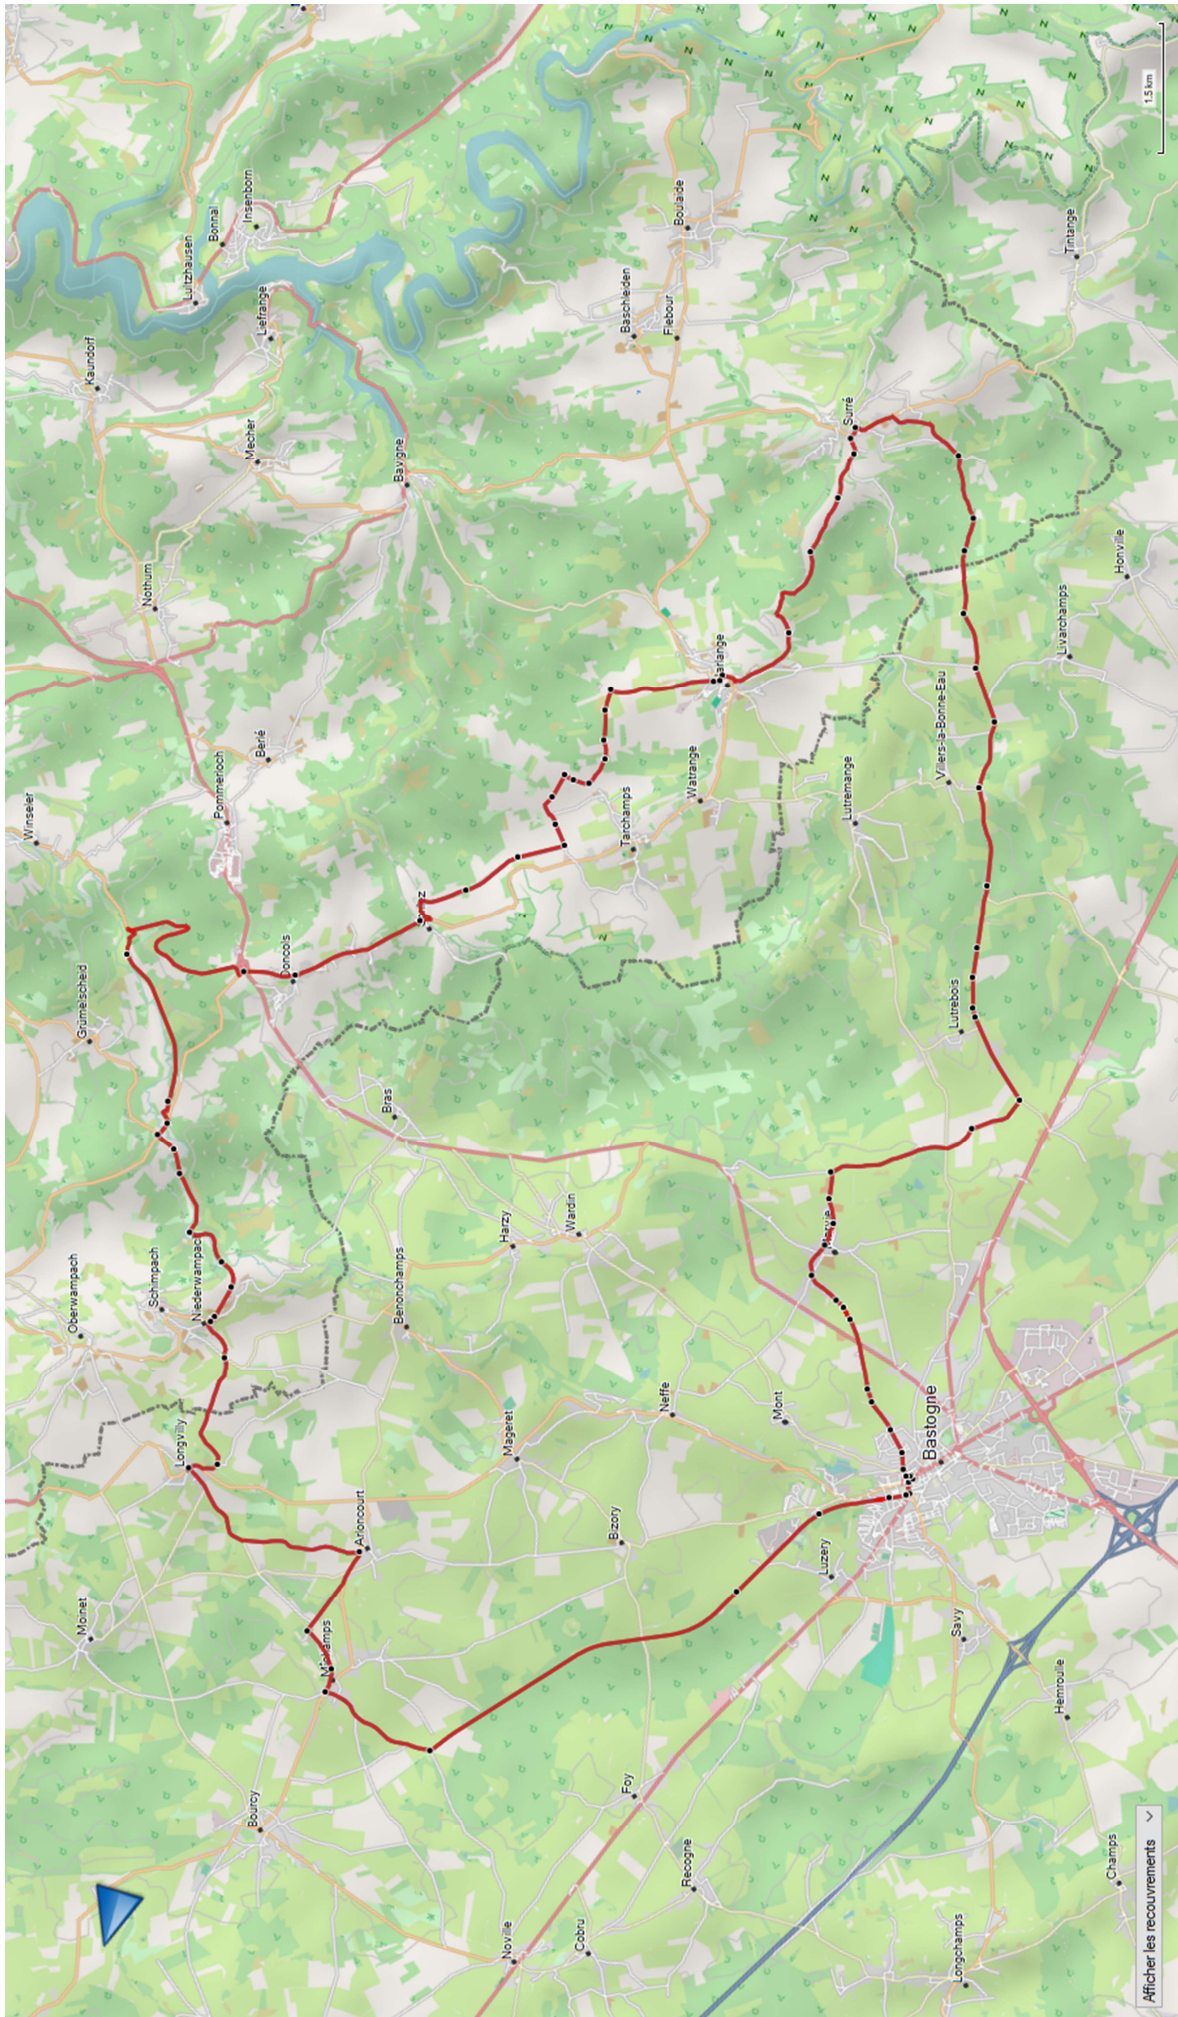

Cyclo 10 / 57 – Bastogne vers Surre (GDL) (51.5 km – 893 m)